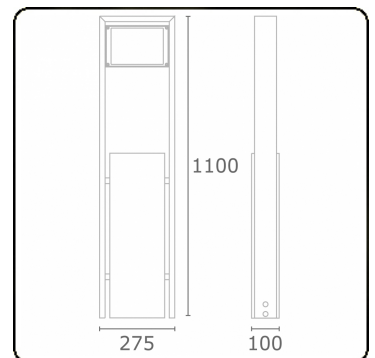

Sergeant
35.04193-7916

Leuchtdaten

Montage	Boden
Lichtaustritt	Direkt
Leuchten Abdeckung	Glas
Schutzgrad	IP 54
Gehäuse	Aluminium
Verarbeitung	RAL 7016 anthrazit Struktur
Prüfzeichen	CE, ISO 9001

Elektrische Eigenschaften

Schutzklasse	I
Einspeisung	230V
Vorschaltgerät	Treiber/Stromgesteuert

Lampeneigenschaften

Lamptyp	LED 3000K
Wattleistung	24W
Brutto Lichtstrom	2440
Lichtleistung Leuchte	29W
Anzahl	1
Lebensdauer LED Modul	L80/B10 = 50000h
Farbtoleranz	MacAdam 3
CRI	85

Lichttechnische Daten

CIE Fluxcode	53 83 97 99 73

Bemerkungen

Standard Farbkombination: Wandteil in alugrau, Gehäuse anthrazit!

ENERGY

Verrijgbaar op aanvraag.

Disponible sur demande.

Available on request.

Auf Anfrage.

WXYZ
kWh/1000h

MULTILINE®

2019/2015