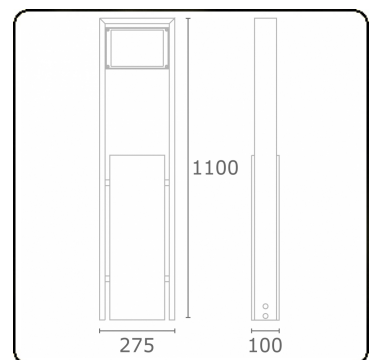

Sergeant
35.04194-7916

Armatuurgegevens

Montage	Grond
Lichtuittreding	Direct
Afscherming	Glas
Beschermingsgraad	IP 54
Behuizing	Aluminium
Afwerking	RAL 7016 antraciet structuur
Keurmerken	CE, ISO 9001

Elektrische Gegevens

Veiligheidsklasse	I
Voeding	230V
Voorschakelapparaat	Stroomvoeding

Lampgegevens

Lamptype	LED 4000K
Wattage	24W
Bruto lichtstroom	2560
Armatuur vermogen	29W
Aantal	1
Levensduur LED module	L80/B10 = 50000h
Kleurtolerantie	MacAdam 3
CRI	85

Lichttechnische gegevens

CIE Fluxcode	53 83 97 99 73

Opmerkingen

standaard kleurcombinatie: wanddeel in alugrijs, behuizing antraciet!

ENERG

Verrijgbaar op aanvraag.

Disponible sur demande.

Available on request.

Auf Anfrage.

WXYZ
kWh/1000h

MULTILINE®

2019/2015