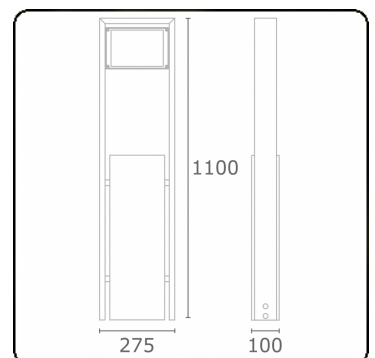

Sergeant
35.04194-7916

Armatuurgegevens

Montage	Grond
Lichtuittreding	Direct
Afscherming	Glas
Beschermingsgraad	IP 54
Behuizing	Aluminium
Afwerking	RAL 7016 antraciet structuur
Keurmerken	CE, ISO 9001

Elektrische Gegevens

Veiligheidsklasse	I
Voeding	230V
Voorschakelapparaat	Stroomvoeding

Lampgegevens

Lamptype	LED 4000K
Wattage	24W
Bruto lichtstroom	2560
Armatuur vermogen	29W
Aantal	1
Levensduur LED module	L80/B10 = 50000h
Kleurtolerantie	MacAdam 3
CRI	85

Lichttechnische gegevens

CIE Fluxcode	53 83 97 99 73

Opmerkingen

standaard kleurcombinatie: wanddeel in alugrijs, behuizing antraciet!

ENERGY

Verrijgbaar op aanvraag.

Disponible sur demande.

Available on request.

Auf Anfrage.

WXYZ
kWh/1000h

MULTILINE®

2019/2015