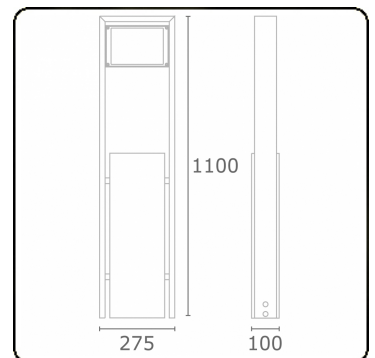

Sergeant
35.04194-7916

Leuchtdaten

Montage	Boden
Lichtaustritt	Direkt
Leuchten Abdeckung	Glas
Schutzgrad	IP 54
Gehäuse	Aluminium
Verarbeitung	RAL 7016 anthrazit Struktur
Prüfzeichen	CE, ISO 9001

Elektrische Eigenschaften

Schutzklasse	I
Einspeisung	230V
Vorschaltgerät	Treiber/Stromgesteuert

Lampeneigenschaften

Lamptyp	LED 4000K
Wattleistung	24W
Brutto Lichtstrom	2560
Lichtleistung Leuchte	29W
Anzahl	1
Lebensdauer LED Modul	L80/B10 = 50000h
Farbtoleranz	MacAdam 3
CRI	85

Lichttechnische Daten

CIE Fluxcode	53 83 97 99 73

Bemerkungen

Standard Farbkombination: Wandteil in alugrau, Gehäuse anthrazit!

ENERGY

Verrijgbaar op aanvraag.

Disponible sur demande.

Available on request.

Auf Anfrage.

WXYZ
kWh/1000h

MULTILINE®

2019/2015