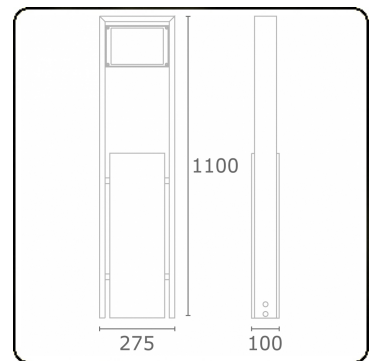

Sergeant
35.04194-7916

Leuchtdaten

Montage	Boden
Lichtaustritt	Direkt
Leuchten Abdeckung	Glas
Schutzgrad	IP 54
Gehäuse	Aluminium
Verarbeitung	RAL 7016 anthrazit Struktur
Prüfzeichen	CE, ISO 9001

Elektrische Eigenschaften

Schutzklasse	I
Einspeisung	230V
Vorschaltgerät	Treiber/Stromgesteuert

Lampeneigenschaften

Lamptyp	LED 4000K
Wattleistung	24W
Brutto Lichtstrom	2560
Lichtleistung Leuchte	29W
Anzahl	1
Lebensdauer LED Modul	L80/B10 = 50000h
Farbtoleranz	MacAdam 3
CRI	85

Lichttechnische Daten

CIE Fluxcode	53 83 97 99 73

Bemerkungen

Standard Farbkombination: Wandteil in alugrau, Gehäuse anthrazit!

ENERGY

Verrijgbaar op aanvraag.

Disponible sur demande.

Available on request.

Auf Anfrage.

WXYZ
kWh/1000h

MULTILINE®

2019/2015