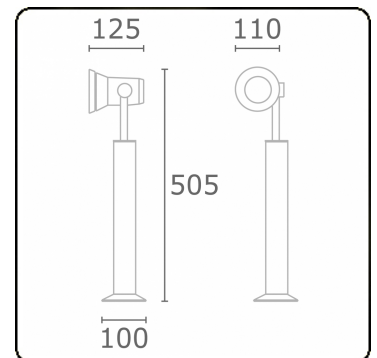

Spy-1 - Fuß - Höhe 450mm
35.11156-7916

Leuchtendaten

Montage	Boden
Lichtaustritt	Spot
Leuchten Abdeckung	Glas
Schutzgrad	IP 54
Gehäuse	Aluminium
Verarbeitung	RAL 7016 anthrazit Struktur
Prüfzeichen	CE, ISO 9001

Elektrische Eigenschaften

Schutzklasse	I
Einspeisung	230V
Vorschaltgerät	Treiber/Stromgesteuert

Lampeneigenschaften

Lamptyp	LED 3000K 8°
Wattleistung	3x1W
Brutto Lichtstrom	378
Lichtleistung Leuchte	4,2W
Anzahl	1
Lebensdauer LED Modul	L70/B50 > 60000h
Farbtoleranz	MacAdam 3
CRI	80

Lichttechnische Daten

CIE Fluxcode	95 97 99 100 75

ENERGY

Verrijgbaar op aanvraag.

Disponible sur demande.

Available on request.

Auf Anfrage.

WXYZ
kWh/1000h

MULTILINE®

2019/2015