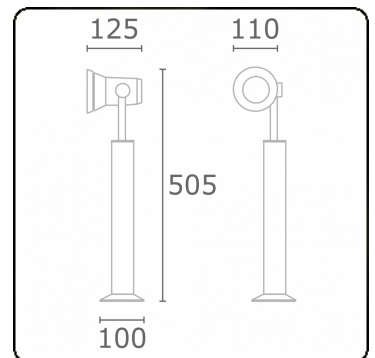

Spy-1 - voet - hoogte 450mm
35.11157-7916

Armatuurgegevens

Montage	Grond
Lichtuittreding	Spot
Afscherming	Glas
Beschermingsgraad	IP 54
Behuizing	Aluminium
Afwerking	RAL 7016 antraciet structuur
Keurmerken	CE, ISO 9001

Elektrische Gegevens

Veiligheidsklasse	I
Voeding	230V
Voorschakelapparaat	Stroomvoeding

Lampgegevens

Lamptype	LED 3000K 32°
Wattage	3x1W
Bruto lichtstroom	378
Armatuur vermogen	4,2W
Aantal	1
Levensduur LED module	L70/B50 > 60000h
Kleurtolerantie	MacAdam 3
CRI	80

Lichttechnische gegevens

CIE Fluxcode	96 99 100 100 73

ENERGY

A
Verkrijgbaar op aanvraag.
B
Disponible sur demande.
C
D
Available on request.
E
F
Auf Anfrage.
G

WXYZ
kWh/1000h

MULTILINE® 2019/2015