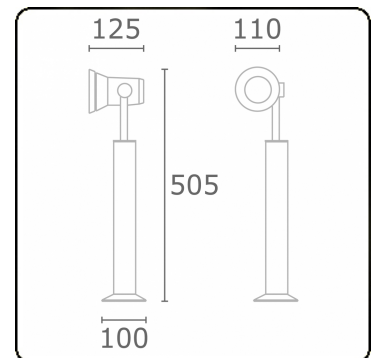

Spy-1 - voet - hoogte 450mm
35.11158-7916

Armatuurgegevens

Montage	Grond
Lichtuittreding	Spot
Afscherming	Glas
Beschermingsgraad	IP 54
Behuizing	Aluminium
Afwerking	RAL 7016 antraciet structuur
Keurmerken	CE, ISO 9001

Elektrische Gegevens

Veiligheidsklasse	I
Voeding	230V
Voorschakelapparaat	Stroomvoeding

Lampgegevens

Lamptype	LED 4000K 8°
Wattage	3x1W
Bruto lichtstroom	399
Armatuur vermogen	4,2W
Aantal	1
Levensduur LED module	L70/B50 > 60000h
Kleurtolerantie	MacAdam 3
CRI	80

Lichttechnische gegevens

CIE Fluxcode	95 97 99 100 75

ENERGY

Verrijgbaar op aanvraag.

Disponible sur demande.

Available on request.

Auf Anfrage.

WXYZ
kWh/1000h

MULTILINE®

2019/2015