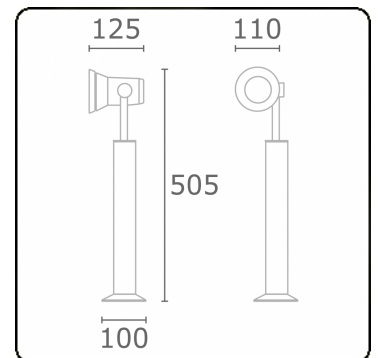

Spy-1 - Fuß - Höhe 450mm
35.11158-7916

Leuchtendaten

Montage	Boden
Lichtaustritt	Spot
Leuchten Abdeckung	Glas
Schutzgrad	IP 54
Gehäuse	Aluminium
Verarbeitung	RAL 7016 anthrazit Struktur
Prüfzeichen	CE, ISO 9001

Elektrische Eigenschaften

Schutzklasse	I
Einspeisung	230V
Vorschaltgerät	Treiber/Stromgesteuert

Lampeneigenschaften

Lamptyp	LED 4000K 8°
Wattleistung	3x1W
Brutto Lichtstrom	399
Lichtleistung Leuchte	4,2W
Anzahl	1
Lebensdauer LED Modul	L70/B50 > 60000h
Farbtoleranz	MacAdam 3
CRI	80

Lichttechnische Daten

CIE Fluxcode	95 97 99 100 75

ENERGY

Verrijgbaar op aanvraag.

Disponible sur demande.

Available on request.

Auf Anfrage.

WXYZ
kWh/1000h

MULTILINE®

2019/2015