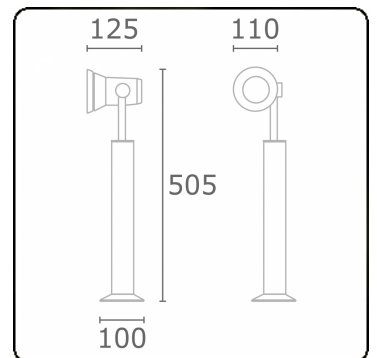

Spy-1 - Fuß - Höhe 450mm
35.11158-7916

Leuchtendaten

Montage	Boden
Lichtaustritt	Spot
Leuchten Abdeckung	Glas
Schutzgrad	IP 54
Gehäuse	Aluminium
Verarbeitung	RAL 7016 anthrazit Struktur
Prüfzeichen	CE, ISO 9001

Elektrische Eigenschaften

Schutzklasse	I
Einspeisung	230V
Vorschaltgerät	Treiber/Stromgesteuert

Lampeneigenschaften

Lamptyp	LED 4000K 8°
Wattleistung	3x1W
Brutto Lichtstrom	399
Lichtleistung Leuchte	4,2W
Anzahl	1
Lebensdauer LED Modul	L70/B50 > 60000h
Farbtoleranz	MacAdam 3
CRI	80

Lichttechnische Daten

CIE Fluxcode	95 97 99 100 75

ENERGY

Verrijgbaar op aanvraag.

Disponible sur demande.

Available on request.

Auf Anfrage.

WXYZ
kWh/1000h

MULTILINE® 2019/2015