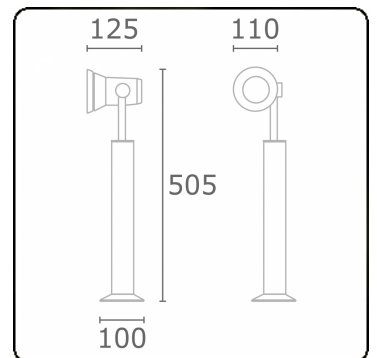

Spy-1 - support - hauteur 450mm  
35.11159-7916

**Caractéristiques de l'armature**

Montage	Fond
Diffusion lumineuse	Spot
Couverture pour armatures	Verre
Degré de protection	IP 54
Matériel	Aluminium
Finition	RAL 7016 anthracite texturé
Certifications	CE, ISO 9001

**Caractéristiques électriques**

Classe électrique	I
Alimentation	230V
Ballast	Alimentation par le courant

**Caractéristiques des lampes**

Type de lampe	LED 4000K 32°
Wattage	3x1W
Flux lumineux brut	399
Luminaire puissance	4,2W
Nombre	1
Durée de vie module LED	L70/B50 > 60000h
Tolérance de couleur	MacAdam 3
CRI	80

**Caractéristiques photométriques**

Code flux CIE	96 99 100 100 73
---------------	------------------

**ENERGY**

Verrijgbaar op aanvraag.

Disponibile sur demande.

Available on request.

Auf Anfrage.

**WXYZ**  
kWh/1000h