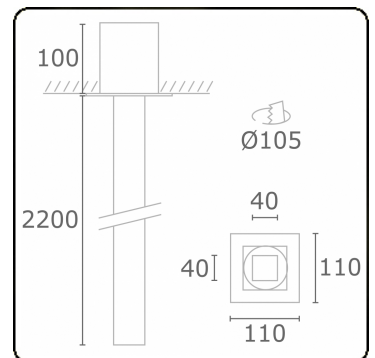

**Elektrische Gegevens**

Veiligheidsklasse	I
Voeding	230V
Voorschakelapparaat	Stroomvoeding

**Lampgegevens**

Lamptype	LED 3000K
Wattage	3,6W
Bruto lichtstroom	3200
Armatuur vermogen	19,8W
Aantal	5
Levensduur LED module	L80/B10 > 72000h
Kleurtolerantie	MacAdam 3
CRI	>80

**Lichttechnische gegevens**

CIE Fluxcode	10 33 64 50 66
--------------	----------------

**Opmerkingen**

mat witte afwerking RAL 9110

**ENERGY**

A  
 Verkrijgbaar op aanvraag.  
B  
 Disponible sur demande.  
C  
D  
 Available on request.  
E  
F  
 Auf Anfrage.  
G