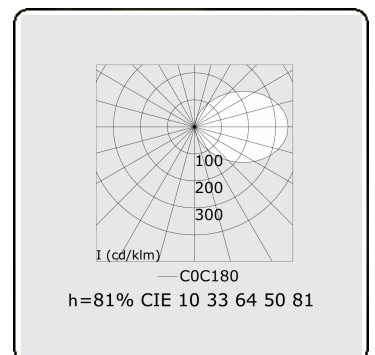

**Tubbels 1**  
05.400993-9999

**Armatuurgegevens**

Montage	Plafondinbouw
Lichtuittreding	Indirect
Afscherming	satiné plexi
Beschermingsgraad	IP 20
Behuizing	Aluminium
Afwerking	RAL kleur naar keuze
Keurmerken	CE, ISO 9001

**Elektrische Gegevens**

Veiligheidsklasse	I
Voeding	230V
Voorschakelapparaat	Stroomvoeding

**Lampgegevens**

Lamptype	LED 3000K
Wattage	3,6W
Bruto lichtstroom	3200
Armatuur vermogen	19,8W
Aantal	5
Levensduur LED module	L80/B10 > 72000h
Kleurtolerantie	MacAdam 3
CRI	>80

**Lichttechnische gegevens**

CIE Fluxcode	10 33 64 50 66
--------------	----------------

**Opmerkingen**

mat witte afwerking RAL 9110

**ENERGY**

A  
 Verkrijgbaar op aanvraag.  
B  
 Disponible sur demande.  
C  
D  
 Available on request.  
E  
F  
 Auf Anfrage.  
G