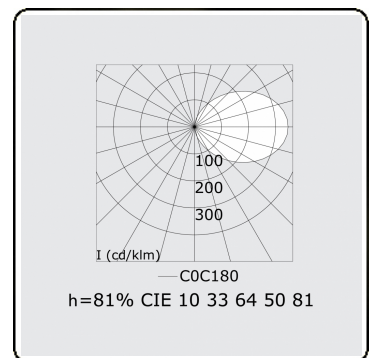

**Elektrische Gegevens**

Veiligheidsklasse	I
Voeding	230V
Voorschakelapparaat	Stroomvoeding

**Lampgegevens**

Lamptype	LED 3000K
Wattage	3,6W
Bruto lichtstroom	3200
Armatuur vermogen	19,8W
Aantal	5
Levensduur LED module	L80/B10 > 72000h
Kleurtolerantie	MacAdam 3
CRI	>80

**Lichttechnische gegevens**

CIE Fluxcode	10 33 64 50 66
--------------	----------------

**Opmerkingen**

mat witte afwerking RAL 9110

**ENERGY**

A  
 Verkrijgbaar op aanvraag.  
B  
 Disponible sur demande.  
C  
D  
 Available on request.  
E  
F  
 Auf Anfrage.  
G