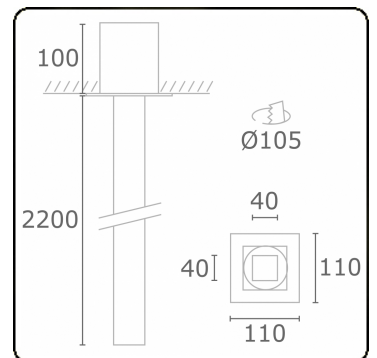

Tubbels 1
05.400993-9999

Leuchtdaten

Montage	Deckeneinbau
Lichtaustritt	Indirekt
Leuchten Abdeckung	satinierte Abdeckung
Schutzgrad	IP 20
Gehäuse	Aluminium
Verarbeitung	RAL Farbe nach Wahl
Prüfzeichen	CE, ISO 9001

Elektrische Eigenschaften

Schutzklasse	I
Einspeisung	230V
Vorschaltgerät	Treiber/Stromgesteuert

Lampeneigenschaften

Lamptyp	LED 3000K
Wattleistung	3,6W
Brutto Lichtstrom	3200
Lichtleistung Leuchte	19,8W
Anzahl	5
Lebensdauer LED Modul	L80/B10 > 72000h
Farbtoleranz	MacAdam 3
CRI	>80

Lichttechnische Daten

CIE Fluxcode	10 33 64 50 66

Bemerkungen

Verarbeitung in matt schwarz RAL 9105

ENERGY

A
Verkrijgbaar op aanvraag.
B
Disponible sur demande.
C
D
Available on request.
E
F
Auf Anfrage.
G

WXYZ
kWh/1000h

MULTILINE® 2019/2015