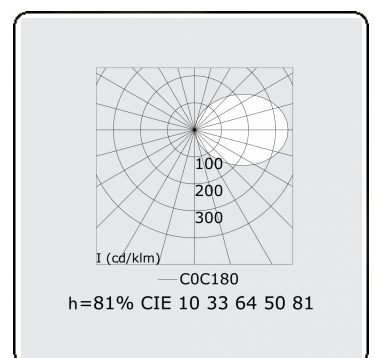

**Tubbels 1**  
05.400993-9999

**Leuchtdaten**

Montage	Deckeneinbau
Lichtaustritt	Indirekt
Leuchten Abdeckung	satinierte Abdeckung
Schutzgrad	IP 20
Gehäuse	Aluminium
Verarbeitung	RAL Farbe nach Wahl
Prüfzeichen	CE, ISO 9001

**Elektrische Eigenschaften**

Schutzklasse	I
Einspeisung	230V
Vorschaltgerät	Treiber/Stromgesteuert

**Lampeneigenschaften**

Lamptyp	LED 3000K
Wattleistung	3,6W
Brutto Lichtstrom	3200
Lichtleistung Leuchte	19,8W
Anzahl	5
Lebensdauer LED Modul	L80/B10 > 72000h
Farbtoleranz	MacAdam 3
CRI	>80

**Lichttechnische Daten**

CIE Fluxcode	10 33 64 50 66
--------------	----------------

**Bemerkungen**

Verarbeitung in matt schwarz RAL 9105

**ENERGY**

A  
 Verkrijgbaar op aanvraag.  
B  
 Disponible sur demande.  
C  
D  
 Available on request.  
E  
F  
 Auf Anfrage.  
G