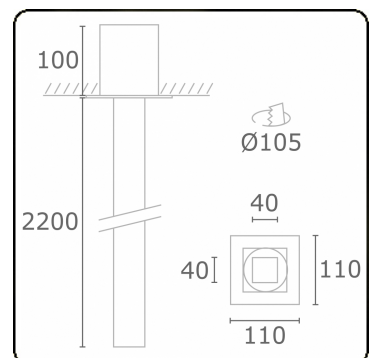

Tubbels 1
05.400993-9999

Leuchtdaten

Montage	Deckeneinbau
Lichtaustritt	Indirekt
Leuchten Abdeckung	satinierte Abdeckung
Schutzgrad	IP 20
Gehäuse	Aluminium
Verarbeitung	RAL Farbe nach Wahl
Prüfzeichen	CE, ISO 9001

Elektrische Eigenschaften

Schutzklasse	I
Einspeisung	230V
Vorschaltgerät	Treiber/Stromgesteuert

Lampeneigenschaften

Lamptyp	LED 3000K
Wattleistung	3,6W
Brutto Lichtstrom	3200
Lichtleistung Leuchte	19,8W
Anzahl	5
Lebensdauer LED Modul	L80/B10 > 72000h
Farbtoleranz	MacAdam 3
CRI	>80

Lichttechnische Daten

CIE Fluxcode	10 33 64 50 66

Bemerkungen

Verarbeitung in matt schwarz RAL 9105

ENERGY

A
Verkrijgbaar op aanvraag.
B
Disponible sur demande.
C
D
Available on request.
E
F
Auf Anfrage.
G

WXYZ
kWh/1000h

MULTILINE® 2019/2015