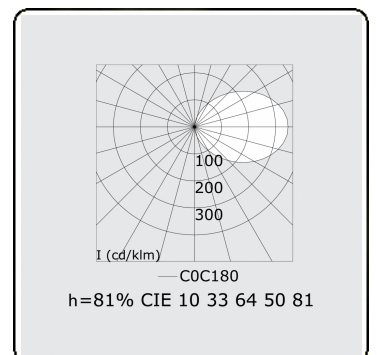

**Tubbels 1**  
05.400993-9999

**Leuchtdaten**

Montage	Deckeneinbau
Lichtaustritt	Indirekt
Leuchten Abdeckung	satinierte Abdeckung
Schutzgrad	IP 20
Gehäuse	Aluminium
Verarbeitung	RAL Farbe nach Wahl
Prüfzeichen	CE, ISO 9001

**Elektrische Eigenschaften**

Schutzklasse	I
Einspeisung	230V
Vorschaltgerät	Treiber/Stromgesteuert

**Lampeneigenschaften**

Lamptyp	LED 3000K
Wattleistung	3,6W
Brutto Lichtstrom	3200
Lichtleistung Leuchte	19,8W
Anzahl	5
Lebensdauer LED Modul	L80/B10 > 72000h
Farbtoleranz	MacAdam 3
CRI	>80

**Lichttechnische Daten**

CIE Fluxcode	10 33 64 50 66
--------------	----------------

**Bemerkungen**

Verarbeitung in matt schwarz RAL 9105

**ENERGY**

A  
 Verkrijgbaar op aanvraag.  
B  
 Disponible sur demande.  
C  
D  
 Available on request.  
E  
F  
 Auf Anfrage.  
G