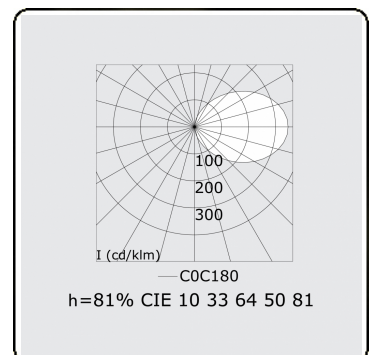

Tubbels 1
05.400994-9999

Armatuurgegevens

Montage	Plafondinbouw
Lichtuittreding	Indirect
Afscherming	satiné plexi
Beschermingsgraad	IP 20
Behuizing	Aluminium
Afwerking	RAL kleur naar keuze
Keurmerken	CE, ISO 9001

Elektrische Gegevens

Veiligheidsklasse	I
Voeding	230V
Voorschakelapparaat	Stroomvoeding

Lampgegevens

Lamptype	LED 4000K
Wattage	3,6W
Bruto lichtstroom	3350
Armatuur vermogen	19,8W
Aantal	5
Levensduur LED module	L80/B10 > 72000h
Kleurtolerantie	MacAdam 3
CRI	>80

Lichttechnische gegevens

CIE Fluxcode	10 33 64 50 66
--------------	----------------

Opmerkingen

mat witte afwerking RAL 9110

ENERGY

A
 Verkrijgbaar op aanvraag.
B
 Disponible sur demande.
C
D
 Available on request.
E
F
 Auf Anfrage.
G