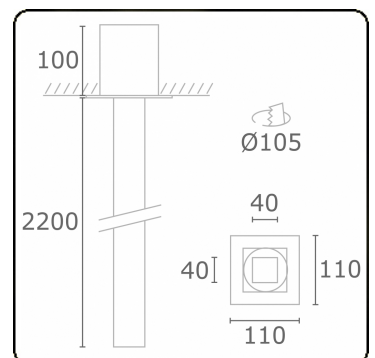

**Elektrische Gegevens**

Veiligheidsklasse	I
Voeding	230V
Voorschakelapparaat	Stroomvoeding

**Lampgegevens**

Lamptype	LED 4000K
Wattage	3,6W
Bruto lichtstroom	3350
Armatuur vermogen	19,8W
Aantal	5
Levensduur LED module	L80/B10 > 72000h
Kleurtolerantie	MacAdam 3
CRI	>80

**Lichttechnische gegevens**

CIE Fluxcode	10 33 64 50 66
--------------	----------------

**Opmerkingen**

mat witte afwerking RAL 9110

**ENERGY**

A  
 Verkrijgbaar op aanvraag.  
B  
 Disponible sur demande.  
C  
D  
 Available on request.  
E  
F  
 Auf Anfrage.  
G