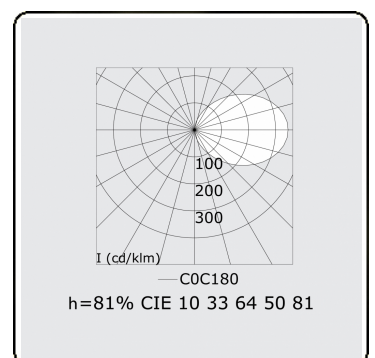

**Tubbels 1**  
05.400994-9999

**Armatuurgegevens**

Montage	Plafondinbouw
Lichtuittreding	Indirect
Afscherming	satiné plexi
Beschermingsgraad	IP 20
Behuizing	Aluminium
Afwerking	RAL kleur naar keuze
Keurmerken	CE, ISO 9001

**Elektrische Gegevens**

Veiligheidsklasse	I
Voeding	230V
Voorschakelapparaat	Stroomvoeding

**Lampgegevens**

Lamptype	LED 4000K
Wattage	3,6W
Bruto lichtstroom	3350
Armatuur vermogen	19,8W
Aantal	5
Levensduur LED module	L80/B10 > 72000h
Kleurtolerantie	MacAdam 3
CRI	>80

**Lichttechnische gegevens**

CIE Fluxcode	10 33 64 50 66
--------------	----------------

**Opmerkingen**

mat witte afwerking RAL 9110

**ENERGY**

A  
 Verkrijgbaar op aanvraag.  
B  
 Disponible sur demande.  
C  
D  
 Available on request.  
E  
F  
 Auf Anfrage.  
G