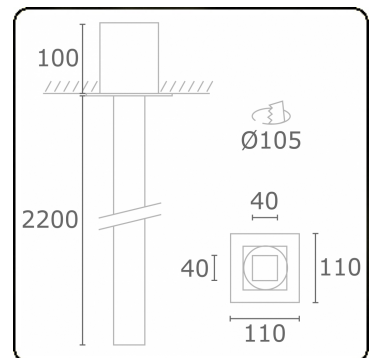

Tubbels 1
05.400994-9999

Armatuurgegevens

Montage	Plafondinbouw
Lichtuittreding	Indirect
Afscherming	satiné plexi
Beschermingsgraad	IP 20
Behuizing	Aluminium
Afwerking	RAL kleur naar keuze
Keurmerken	CE, ISO 9001

Elektrische Gegevens

Veiligheidsklasse	I
Voeding	230V
Voorschakelapparaat	Stroomvoeding

Lampgegevens

Lamptype	LED 4000K
Wattage	3,6W
Bruto lichtstroom	3350
Armatuur vermogen	19,8W
Aantal	5
Levensduur LED module	L80/B10 > 72000h
Kleurtolerantie	MacAdam 3
CRI	>80

Lichttechnische gegevens

CIE Fluxcode	10 33 64 50 66

Opmerkingen

mat witte afwerking RAL 9110

ENERGY

A
Verkrijgbaar op aanvraag.
B
Disponible sur demande.
C
D
Available on request.
E
F
Auf Anfrage.
G

WXYZ
kWh/1000h

MULTILINE® 2019/2015