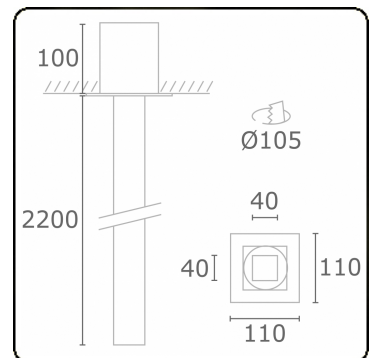

Tubbels 1
05.400994-9999

Leuchtdaten

Montage	Deckeneinbau
Lichtaustritt	Indirekt
Leuchten Abdeckung	satinierte Abdeckung
Schutzgrad	IP 20
Gehäuse	Aluminium
Verarbeitung	RAL Farbe nach Wahl
Prüfzeichen	CE, ISO 9001

Elektrische Eigenschaften

Schutzklasse	I
Einspeisung	230V
Vorschaltgerät	Treiber/Stromgesteuert

Lampeneigenschaften

Lamptyp	LED 4000K
Wattleistung	3,6W
Brutto Lichtstrom	3350
Lichtleistung Leuchte	19,8W
Anzahl	5
Lebensdauer LED Modul	L80/B10 > 72000h
Farbtoleranz	MacAdam 3
CRI	>80

Lichttechnische Daten

CIE Fluxcode	10 33 64 50 66

Bemerkungen

Verarbeitung in matt schwarz RAL 9105

ENERGY

A
Verkrijgbaar op aanvraag.
B
Disponible sur demande.
C
D
Available on request.
E
F
Auf Anfrage.
G

WXYZ
kWh/1000h

MULTILINE® 2019/2015