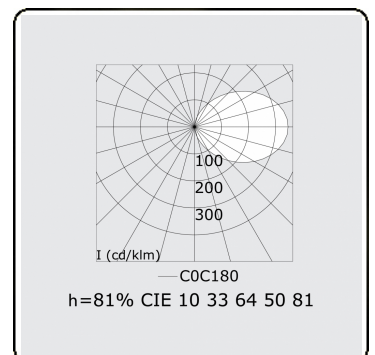

**Tubbels 1**  
05.400994-9999

**Leuchtdaten**

Montage	Deckeneinbau
Lichtaustritt	Indirekt
Leuchten Abdeckung	satinierte Abdeckung
Schutzgrad	IP 20
Gehäuse	Aluminium
Verarbeitung	RAL Farbe nach Wahl
Prüfzeichen	CE, ISO 9001

**Elektrische Eigenschaften**

Schutzklasse	I
Einspeisung	230V
Vorschaltgerät	Treiber/Stromgesteuert

**Lampeneigenschaften**

Lamptyp	LED 4000K
Wattleistung	3,6W
Brutto Lichtstrom	3350
Lichtleistung Leuchte	19,8W
Anzahl	5
Lebensdauer LED Modul	L80/B10 > 72000h
Farbtoleranz	MacAdam 3
CRI	>80

**Lichttechnische Daten**

CIE Fluxcode	10 33 64 50 66
--------------	----------------

**Bemerkungen**

Verarbeitung in matt schwarz RAL 9105

**ENERGY**

A  
 Verkrijgbaar op aanvraag.  
B  
 Disponible sur demande.  
C  
D  
 Available on request.  
E  
F  
 Auf Anfrage.  
G