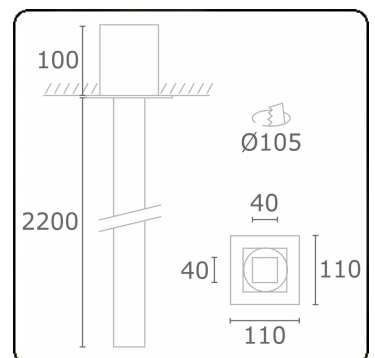

Tubbels 1
05.404993-9999

Armatuurgegevens

Montage	Plafondinbouw
Lichtuittreding	Indirect
Afscherming	satiné plexi
Beschermingsgraad	IP 20
Behuizing	Aluminium
Afwerking	RAL kleur naar keuze
Keurmerken	CE, ISO 9001

Elektrische Gegevens

Veiligheidsklasse	I
Voeding	230V
Voorschakelapparaat	Stroomvoeding DALI/TD

Lampgegevens

Lamptype	LED 3000K
Wattage	3,6W
Bruto lichtstroom	3200
Armatuur vermogen	19,8W
Aantal	5
Levensduur LED module	L80/B10 > 72000h
Kleurtolerantie	MacAdam 3
CRI	>80

Lichttechnische gegevens

CIE Fluxcode	10 33 64 50 66

Opmerkingen

mat witte afwerking RAL 9110

ENERGY

A
Verkrijgbaar op aanvraag.
B
Disponible sur demande.
C
D
Available on request.
E
F
Auf Anfrage.
G

WXYZ
kWh/1000h

MULTILINE® 2019/2015