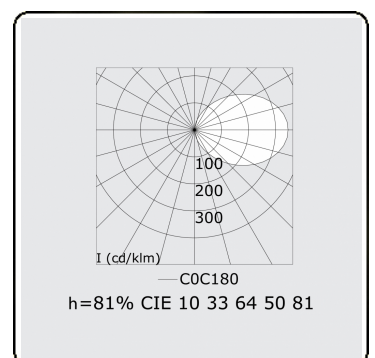

Tubbels 1
05.404993-9999

Armatuurgegevens

Montage	Plafondinbouw
Lichtuittreding	Indirect
Afscherming	satiné plexi
Beschermingsgraad	IP 20
Behuizing	Aluminium
Afwerking	RAL kleur naar keuze
Keurmerken	CE, ISO 9001

Elektrische Gegevens

Veiligheidsklasse	I
Voeding	230V
Voorschakelapparaat	Stroomvoeding DALI/TD

Lampgegevens

Lamptype	LED 3000K
Wattage	3,6W
Bruto lichtstroom	3200
Armatuur vermogen	19,8W
Aantal	5
Levensduur LED module	L80/B10 > 72000h
Kleurtolerantie	MacAdam 3
CRI	>80

Lichttechnische gegevens

CIE Fluxcode	10 33 64 50 66
--------------	----------------

Opmerkingen

mat witte afwerking RAL 9110

ENERGY

A
 Verkrijgbaar op aanvraag.
B
 Disponible sur demande.
C
D
 Available on request.
E
F
 Auf Anfrage.
G