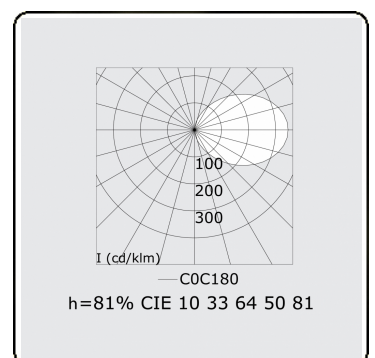

Tubbels 1
05.404994-9999

Armatuurgegevens

Montage	Plafondinbouw
Lichtuittreding	Indirect
Afscherming	satiné plexi
Beschermingsgraad	IP 20
Behuizing	Aluminium
Afwerking	RAL kleur naar keuze
Keurmerken	CE, ISO 9001

Elektrische Gegevens

Veiligheidsklasse	I
Voeding	230V
Voorschakelapparaat	Stroomvoeding DALI/TD

Lampgegevens

Lamptype	LED 4000K
Wattage	3,6W
Bruto lichtstroom	3350
Armatuur vermogen	19,8W
Aantal	5
Levensduur LED module	L80/B10 > 72000h
Kleurtolerantie	MacAdam 3
CRI	>80

Lichttechnische gegevens

CIE Fluxcode	10 33 64 50 66
--------------	----------------

Opmerkingen

mat witte afwerking RAL 9110

ENERGY

A
 Verkrijgbaar op aanvraag.
B
 Disponible sur demande.
C
D
 Available on request.
E
F
 Auf Anfrage.
G