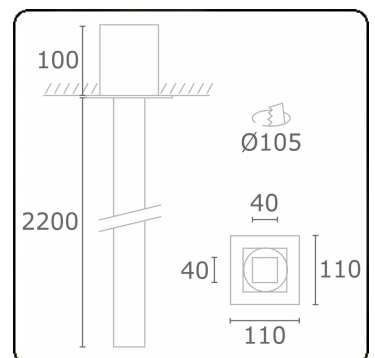

Tubbels 1
05.404994-9999

Armatuurgegevens

Montage	Plafondinbouw
Lichtuittreding	Indirect
Afscherming	satiné plexi
Beschermingsgraad	IP 20
Behuizing	Aluminium
Afwerking	RAL kleur naar keuze
Keurmerken	CE, ISO 9001

Elektrische Gegevens

Veiligheidsklasse	I
Voeding	230V
Voorschakelapparaat	Stroomvoeding DALI/TD

Lampgegevens

Lamptype	LED 4000K
Wattage	3,6W
Bruto lichtstroom	3350
Armatuur vermogen	19,8W
Aantal	5
Levensduur LED module	L80/B10 > 72000h
Kleurtolerantie	MacAdam 3
CRI	>80

Lichttechnische gegevens

CIE Fluxcode	10 33 64 50 66

Opmerkingen

mat witte afwerking RAL 9110

ENERGY

A
Verkrijgbaar op aanvraag.
B
Disponible sur demande.
C
D
Available on request.
E
F
Auf Anfrage.
G

WXYZ
kWh/1000h

MULTILINE® 2019/2015