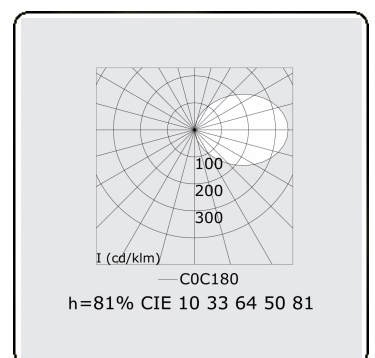

**Tubbels 1**  
05.404994-9999

**Armatuurgegevens**

Montage	Plafondinbouw
Lichtuittreding	Indirect
Afscherming	satiné plexi
Beschermingsgraad	IP 20
Behuizing	Aluminium
Afwerking	RAL kleur naar keuze
Keurmerken	CE, ISO 9001

**Elektrische Gegevens**

Veiligheidsklasse	I
Voeding	230V
Voorschakelapparaat	Stroomvoeding DALI/TD

**Lampgegevens**

Lamptype	LED 4000K
Wattage	3,6W
Bruto lichtstroom	3350
Armatuur vermogen	19,8W
Aantal	5
Levensduur LED module	L80/B10 > 72000h
Kleurtolerantie	MacAdam 3
CRI	>80

**Lichttechnische gegevens**

CIE Fluxcode	10 33 64 50 66
--------------	----------------

**Opmerkingen**

mat witte afwerking RAL 9110

**ENERGY**

A  
 Verkrijgbaar op aanvraag.  
B  
 Disponible sur demande.  
C  
D  
 Available on request.  
E  
F  
 Auf Anfrage.  
G