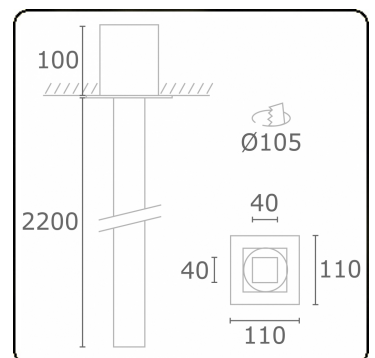

**Elektrische Gegevens**

Veiligheidsklasse	I
Voeding	230V
Voorschakelapparaat	Stroomvoeding DALI/TD

**Lampgegevens**

Lamptype	LED 4000K
Wattage	3,6W
Bruto lichtstroom	3350
Armatuur vermogen	19,8W
Aantal	5
Levensduur LED module	L80/B10 > 72000h
Kleurtolerantie	MacAdam 3
CRI	>80

**Lichttechnische gegevens**

CIE Fluxcode	10 33 64 50 66
--------------	----------------

**Opmerkingen**

mat witte afwerking RAL 9110

**ENERGY**

A  
 Verkrijgbaar op aanvraag.  
B  
 Disponible sur demande.  
C  
D  
 Available on request.  
E  
F  
 Auf Anfrage.  
G