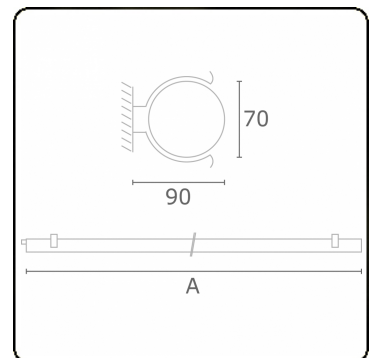

**Lichttechnische Daten**

CIE Fluxcode	45 74 91 93 85
--------------	----------------

**Abmessungen**

A	920 mm
---	--------

**Bemerkungen**

Wandleuchte - satiniert - HO 150mA - Standard

**ENERGY**

Verrijgbaar op aanvraag.