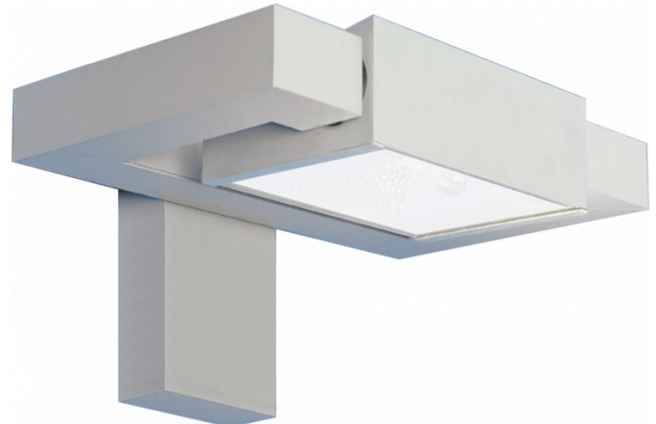

Vivace 7.2
06.23790-7916

Armatuurgegevens

Montage	Wand Opbouw
Lichtuittreding	Direct of Indirect
Afscherming	Glas
Beschermingsgraad	IP 20
Behuizing	Aluminium
Afwerking	RAL 7016 antraciet structuur
Keurmerken	CE, ISO 9001

Elektrische Gegevens

Veiligheidsklasse	I
Voeding	230V
Voorschakelapparaat	EVSA

Lampgegevens

Lamptype	LED 3000K
Wattage	24W
Bruto lichtstroom	2440
Armatuur vermogen	29W
Aantal	1
Levensduur LED module	L80/B10 = 50000h
Kleurtolerantie	MacAdam 3
CRI	85