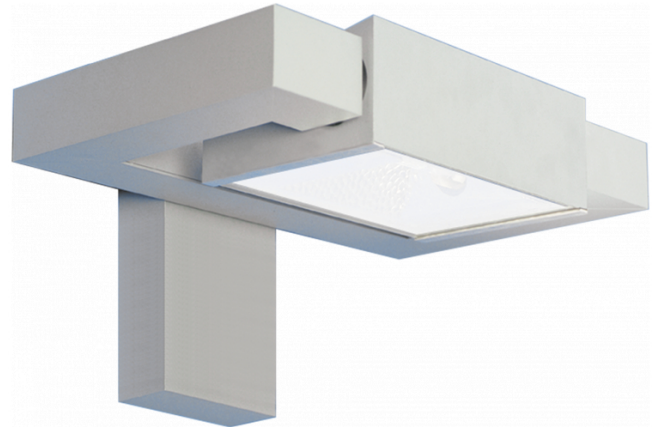

Vivace 7.2
35.23793-7916

Armatuurgegevens

Montage	Wand Opbouw
Lichtuittreding	Direct of Indirect
Afscherming	Glas
Beschermingsgraad	IP 54
Behuizing	Aluminium
Afwerking	RAL 7016 antraciet structuur
Keurmerken	CE, ISO 9001

Elektrische Gegevens

Veiligheidsklasse	I
Voeding	230V
Voorschakelapparaat	EVSA

Lampgegevens

Lamptype	LED 3000K
Wattage	24W
Bruto lichtstroom	2440
Armatuur vermogen	29W
Aantal	1
Levensduur LED module	L80/B10 = 50000h
Kleurtolerantie	MacAdam 3
CRI	85