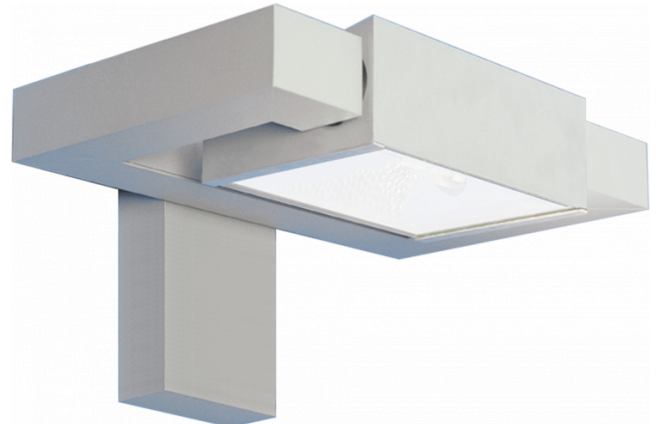

Vivace 7.2  
35.23793-7916

**Armatuurgegevens**

|                   |                              |
|-------------------|------------------------------|
| Montage           | Wand Opbouw                  |
| Lichtuittreding   | Direct of Indirect           |
| Afscherming       | Glas                         |
| Beschermingsgraad | IP 54                        |
| Behuizing         | Aluminium                    |
| Afwerking         | RAL 7016 antraciet structuur |
| Keurmerken        | CE, ISO 9001                 |

**Elektrische Gegevens**

|                     |      |
|---------------------|------|
| Veiligheidsklasse   | I    |
| Voeding             | 230V |
| Voorschakelapparaat | EVSA |

**Lampgegevens**

|                       |                  |
|-----------------------|------------------|
| Lamptype              | LED 3000K        |
| Wattage               | 24W              |
| Bruto lichtstroom     | 2440             |
| Armatuur vermogen     | 29W              |
| Aantal                | 1                |
| Levensduur LED module | L80/B10 = 50000h |
| Kleurtolerantie       | MacAdam 3        |
| CRI                   | 85               |