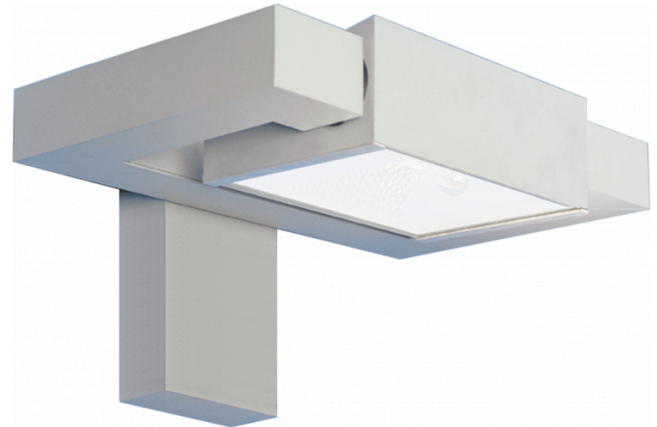

Vivace 7.2
35.23794-7916

Armatuurgegevens

Montage	Wand Opbouw
Lichtuittreding	Direct of Indirect
Afscherming	Glas
Beschermingsgraad	IP 54
Behuizing	Aluminium
Afwerking	RAL 7016 antraciet structuur
Keurmerken	CE, ISO 9001

Elektrische Gegevens

Veiligheidsklasse	I
Voeding	230V
Voorschakelapparaat	EVSA

Lampgegevens

Lamptype	LED 4000K
Wattage	24W
Bruto lichtstroom	2560
Armatuur vermogen	29W
Aantal	1
Levensduur LED module	L80/B10 = 50000h
Kleurtolerantie	MacAdam 3
CRI	85