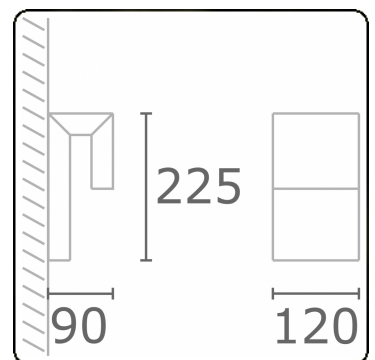

Clip
35.17005-7916

Armatuurgegevens

Montage	Wand Opbouw
Lichtuittreding	Direct
Afscherming	Gezandstraald glas
Beschermingsgraad	IP 65
Behuizing	Aluminium
Afwerking	RAL 7016 antraciet structuur
Keurmerken	CE, ISO 9001

Elektrische Gegevens

Veiligheidsklasse	I
Voeding	230V
Voorschakelapparaat	Stroomvoeding

Lampgegevens

Lamptype	LED 3000K
Wattage	6W
Bruto lichtstroom	610
Armatuur vermogen	8W
Aantal	1
Levensduur LED module	L80/B10 = 50000h
Kleurtolerantie	MacAdam 3
CRI	85

Lichttechnische gegevens

CIE Fluxcode	67 90 98 98 41

ENERGY

Verrijgbaar op aanvraag.

Disponible sur demande.

Available on request.

Auf Anfrage.

WXYZ
kWh/1000h

MULTILINE®

2019/2015