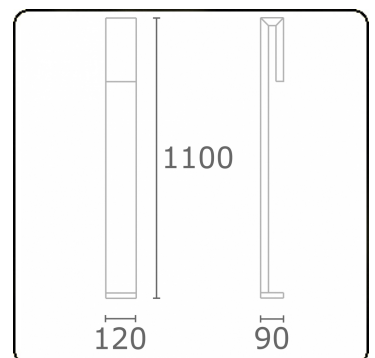

Clip  
35.17000-7916

**Armatuurgegevens**

Montage	Grond
Lichtuittreding	Direct
Afscherming	Gezandstraald glas
Beschermingsgraad	IP 65
Behuizing	Aluminium
Afwerking	RAL 7016 antraciet structuur
Keurmerken	CE, ISO 9001

**Elektrische Gegevens**

Veiligheidsklasse	I
Voeding	230V
Voorschakelapparaat	Stroomvoeding

**Lampgegevens**

Lamptype	LED 3000K
Wattage	6W
Bruto lichtstroom	610
Armatuur vermogen	8W
Aantal	1
Levensduur LED module	L80/B10 = 50000h
Kleurtolerantie	MacAdam 3
CRI	85

**Lichttechnische gegevens**

CIE Fluxcode	63 88 97 96 38
--------------	----------------

**Opmerkingen**

Clip 1100mm

**ENERGY**

Verrijgbaar op aanvraag.

Disponible sur demande.

Available on request.