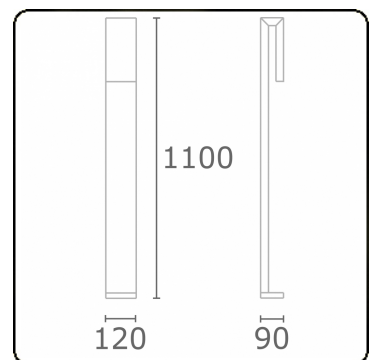

Clip
35.17000-7916

Armatuurgegevens

Montage	Grond
Lichtuittreding	Direct
Afscherming	Gezandstraald glas
Beschermingsgraad	IP 65
Behuizing	Aluminium
Afwerking	RAL 7016 antraciet structuur
Keurmerken	CE, ISO 9001

Elektrische Gegevens

Veiligheidsklasse	I
Voeding	230V
Voorschakelapparaat	Stroomvoeding

Lampgegevens

Lamptype	LED 3000K
Wattage	6W
Bruto lichtstroom	610
Armatuur vermogen	8W
Aantal	1
Levensduur LED module	L80/B10 = 50000h
Kleurtolerantie	MacAdam 3
CRI	85

Lichttechnische gegevens

CIE Fluxcode	63 88 97 96 38
--------------	----------------

Opmerkingen

Clip 1100mm

ENERGY

Verrijgbaar op aanvraag.

Disponible sur demande.

Available on request.