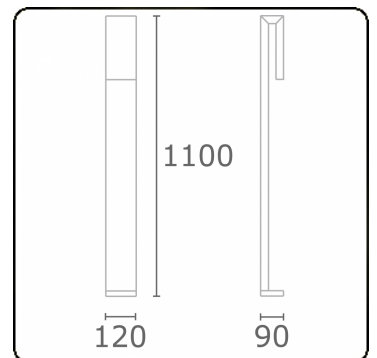

Clip
35.17000-7916

Leuchtdaten

Montage	Boden
Lichtaustritt	Direkt
Leuchten Abdeckung	Sandgestrahltes Glas
Schutzgrad	IP 65
Gehäuse	Aluminium
Verarbeitung	RAL 7016 anthrazit Struktur
Prüfzeichen	CE, ISO 9001

Lichttechnische Daten

CIE Fluxcode	63 88 97 96 38
--------------	----------------

Bemerkungen

Clip 1100mm

ENERGY

Verrijgbaar op aanvraag.

Disponible sur demande.

Available on request.