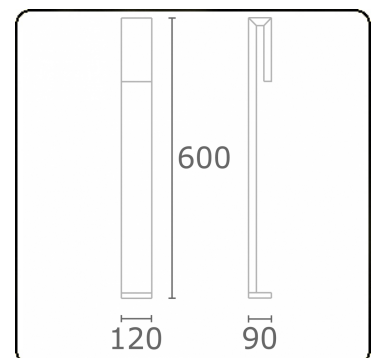

Clip  
35.17010-7916

**Armatuurgegevens**

Montage	Grond
Lichtuittreding	Direct
Afscherming	Gezandstraald glas
Beschermingsgraad	IP 65
Behuizing	Aluminium
Afwerking	RAL 7016 antraciet structuur
Keurmerken	CE, ISO 9001

**Elektrische Gegevens**

Veiligheidsklasse	I
Voeding	230V
Voorschakelapparaat	Stroomvoeding

**Lampgegevens**

Lamptype	LED 3000K
Wattage	6W
Bruto lichtstroom	610
Armatuur vermogen	8W
Aantal	1
Levensduur LED module	L80/B10 = 50000h
Kleurtolerantie	MacAdam 3
CRI	85

**Lichttechnische gegevens**

CIE Fluxcode	63 88 97 96 38
--------------	----------------

**Opmerkingen**

Clip 600mm

**ENERGY**

Verrijgbaar op aanvraag.

Disponible sur demande.

Available on request.