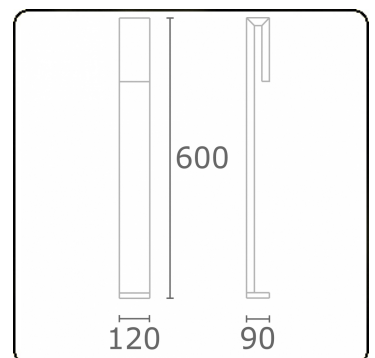

Clip
35.17010-7916

Armatuurgegevens

Montage	Grond
Lichtuittreding	Direct
Afscherming	Gezandstraald glas
Beschermingsgraad	IP 65
Behuizing	Aluminium
Afwerking	RAL 7016 antraciet structuur
Keurmerken	CE, ISO 9001

Elektrische Gegevens

Veiligheidsklasse	I
Voeding	230V
Voorschakelapparaat	Stroomvoeding

Lampgegevens

Lamptype	LED 3000K
Wattage	6W
Bruto lichtstroom	610
Armatuur vermogen	8W
Aantal	1
Levensduur LED module	L80/B10 = 50000h
Kleurtolerantie	MacAdam 3
CRI	85

Lichttechnische gegevens

CIE Fluxcode	63 88 97 96 38
--------------	----------------

Opmerkingen

Clip 600mm

ENERGY

Verrijgbaar op aanvraag.

Disponible sur demande.

Available on request.