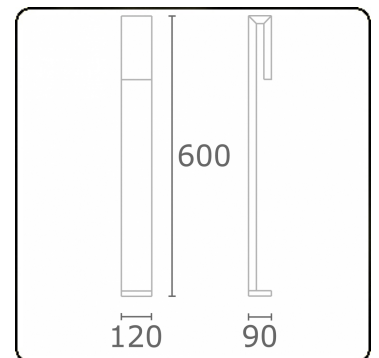

Clip
35.17010-7916

Leuchtdaten

Montage	Boden
Lichtaustritt	Direkt
Leuchten Abdeckung	Sandgestrahltes Glas
Schutzgrad	IP 65
Gehäuse	Aluminium
Verarbeitung	RAL 7016 anthrazit Struktur
Prüfzeichen	CE, ISO 9001

Lichttechnische Daten

CIE Fluxcode	63 88 97 96 38
--------------	----------------

Bemerkungen

Clip 600mm

ENERGY

Verrijgbaar op aanvraag.

Disponible sur demande.

Available on request.