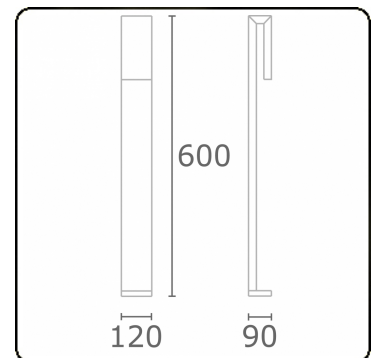

Clip
35.17010-7916

Leuchtdaten

Montage	Boden
Lichtaustritt	Direkt
Leuchten Abdeckung	Sandgestrahltes Glas
Schutzgrad	IP 65
Gehäuse	Aluminium
Verarbeitung	RAL 7016 anthrazit Struktur
Prüfzeichen	CE, ISO 9001

Lichttechnische Daten

CIE Fluxcode	63 88 97 96 38
--------------	----------------

Bemerkungen

Clip 600mm

ENERGY

Verrijgbaar op aanvraag.
Disponible sur demande.
Available on request.
Auf Anfrage.

WXYZ
kWh/1000h