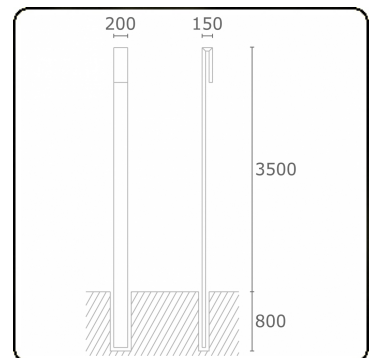

Clip  
35.17300-7916

**Armatuurgegevens**

Montage	Grond
Lichtuittreding	Diffus
Afscherming	Gezandstraald glas
Beschermingsgraad	IP 65
Behuizing	Aluminium
Afwerking	RAL 7016 antraciet structuur
Keurmerken	CE, ISO 9001

**Elektrische Gegevens**

Veiligheidsklasse	I
Voeding	230V
Voorschakelapparaat	Stroomvoeding

**Lampgegevens**

Lamptype	LED 3000K
Wattage	30W
Bruto lichtstroom	3050
Armatuur vermogen	36W
Aantal	1
Levensduur LED module	L80/B10 = 50000h
Kleurtolerantie	MacAdam 3
CRI	85

**Lichttechnische gegevens**

CIE Fluxcode	58 87 98 96 50
--------------	----------------

**Opmerkingen**

Clip 3500mm

**ENERGY**

Verrijgbaar op aanvraag.

Disponible sur demande.

Available on request.