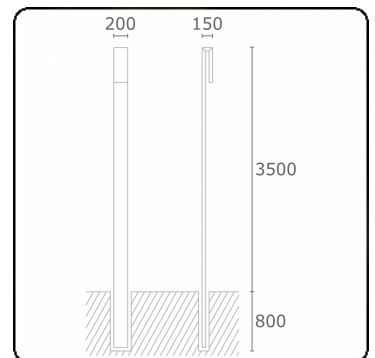

Clip
35.17300-7916

Armatuurgegevens

Montage	Grond
Lichtuittreding	Diffus
Afscherming	Gezandstraald glas
Beschermingsgraad	IP 65
Behuizing	Aluminium
Afwerking	RAL 7016 antraciet structuur
Keurmerken	CE, ISO 9001

Elektrische Gegevens

Veiligheidsklasse	I
Voeding	230V
Voorschakelapparaat	Stroomvoeding

Lampgegevens

Lamptype	LED 3000K
Wattage	30W
Bruto lichtstroom	3050
Armatuur vermogen	36W
Aantal	1
Levensduur LED module	L80/B10 = 50000h
Kleurtolerantie	MacAdam 3
CRI	85

Lichttechnische gegevens

CIE Fluxcode	58 87 98 96 50
--------------	----------------

Opmerkingen

Clip 3500mm

ENERGY

Verrijgbaar op aanvraag.

Disponible sur demande.

Available on request.