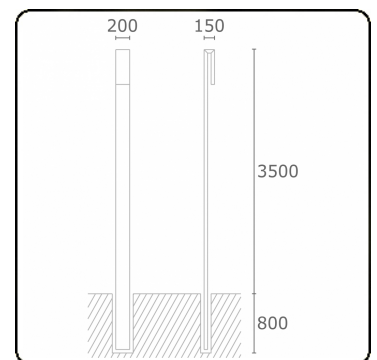

Clip
35.17300-7916

Leuchtdaten

Montage	Boden
Lichtaustritt	Diffus
Leuchten Abdeckung	Sandgestrahltes Glas
Schutzgrad	IP 65
Gehäuse	Aluminium
Verarbeitung	RAL 7016 anthrazit Struktur
Prüfzeichen	CE, ISO 9001

Lichttechnische Daten

CIE Fluxcode	58 87 98 96 50
--------------	----------------

Bemerkungen

Clip 3500mm

ENERGY

Verrijgbaar op aanvraag.

Disponible sur demande.

Available on request.