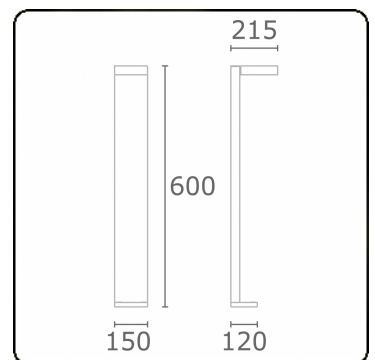

Crono
35.18010-7916

Armatuurgegevens

Montage	Grond
Lichtuittreding	Direct
Afscherming	Gezandstraald glas
Beschermingsgraad	IP 65
Behuizing	Aluminium
Afwerking	RAL 7016 antraciet structuur
Keurmerken	CE, ISO 9001

Elektrische Gegevens

Veiligheidsklasse	I
Voeding	230V
Voorschakelapparaat	Stroomvoeding

Lampgegevens

Lamptype	LED 3000K
Wattage	12,6W
Bruto lichtstroom	1350
Armatuur vermogen	13,9W
Aantal	1
Levensduur LED module	L80/B10 = 50000h
Kleurtolerantie	MacAdam 3
CRI	80

Lichttechnische gegevens

CIE Fluxcode	53 87 99 98 54
--------------	----------------

Opmerkingen

Crono 600mm

ENERGY

Verrijgbaar op aanvraag.

Disponible sur demande.

Available on request.