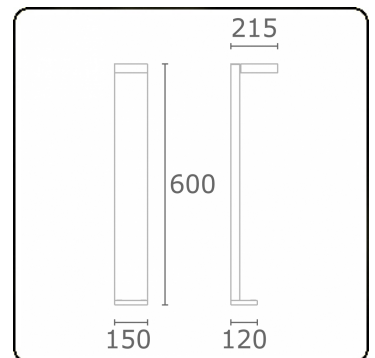

Crono
35.18010-7916

Armatuurgegevens

Montage	Grond
Lichtuittreding	Direct
Afscherming	Gezandstraald glas
Beschermingsgraad	IP 65
Behuizing	Aluminium
Afwerking	RAL 7016 antraciet structuur
Keurmerken	CE, ISO 9001

Elektrische Gegevens

Veiligheidsklasse	I
Voeding	230V
Voorschakelapparaat	Stroomvoeding

Lampgegevens

Lamptype	LED 3000K
Wattage	12,6W
Bruto lichtstroom	1350
Armatuur vermogen	13,9W
Aantal	1
Levensduur LED module	L80/B10 = 50000h
Kleurtolerantie	MacAdam 3
CRI	80

Lichttechnische gegevens

CIE Fluxcode	53 87 99 98 54
--------------	----------------

Opmerkingen

Crono 600mm

ENERGY

Verrijgbaar op aanvraag.

Disponible sur demande.

Available on request.