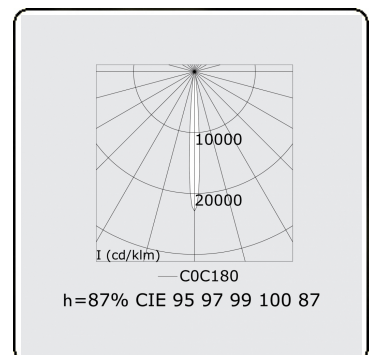

Focus 1.1
05.081042-9999

Leuchtdaten

Montage	Decke
Lichtaustritt	Spot
Schutzgrad	IP 20
Gehäuse	Aluminium
Verarbeitung	RAL Farbe nach Wahl
Prüfzeichen	CE, ISO 9001

Elektrische Eigenschaften

Schutzklasse	I
Einspeisung	230V
Vorschaltgerät	Treiber/Stromgesteuert

Lampeneigenschaften

Lamptyp	LED 2700K 8°
Wattleistung	4x1W
Brutto Lichtstrom	476
Lichtleistung Leuchte	5,9W
Anzahl	1
Lebensdauer LED Modul	L70/B50 > 60000h
Farbtoleranz	MacAdam 3
CRI	80

Lichttechnische Daten

UGR	<19
CIE Fluxcode	95 97 99 100 87

ENERGY

Verrijgbaar op aanvraag.

Disponible sur demande.

Available on request.

Auf Anfrage.

MULTILINE®

WXYZ
kWh/1000h

2019/2015