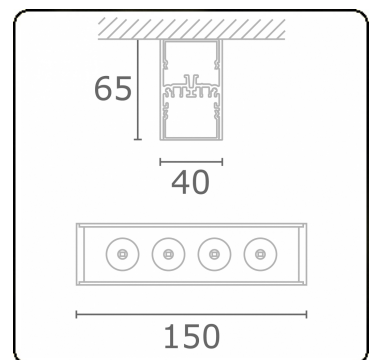

Focus 1.1
05.081042-9999

Leuchtdaten

Montage	Decke
Lichtaustritt	Spot
Schutzgrad	IP 20
Gehäuse	Aluminium
Verarbeitung	RAL Farbe nach Wahl
Prüfzeichen	CE, ISO 9001

Elektrische Eigenschaften

Schutzklasse	I
Einspeisung	230V
Vorschaltgerät	Treiber/Stromgesteuert

Lampeneigenschaften

Lamptyp	LED 2700K 8°
Wattleistung	4x1W
Brutto Lichtstrom	476
Lichtleistung Leuchte	5,9W
Anzahl	1
Lebensdauer LED Modul	L70/B50 > 60000h
Farbtoleranz	MacAdam 3
CRI	80

Lichttechnische Daten

UGR	<19
CIE Fluxcode	95 97 99 100 87

ENERGY

Verrijgbaar op aanvraag.

Disponible sur demande.

Available on request.

Auf Anfrage.

MULTILINE®

WXYZ
kWh/1000h

2019/2015