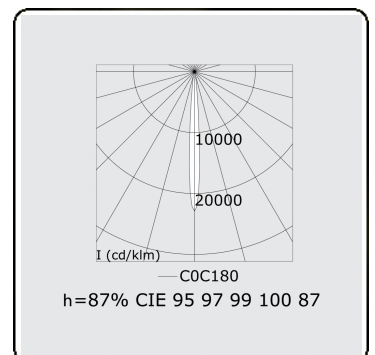

Focus 1.1
05.081102-9999

Armatuurgegevens

Montage	Plafond
Lichtuittreding	Spot
Beschermingsgraad	IP 20
Behuizing	Aluminium
Afwerking	RAL kleur naar keuze
Keurmerken	CE, ISO 9001

Elektrische Gegevens

Veiligheidsklasse	I
Voeding	230V
Voorschakelapparaat	Stroomvoeding

Lampgegevens

Lamptype	LED 2700K 8°
Wattage	10x1W
Bruto lichtstroom	1190
Armatuur vermogen	14W
Aantal	1
Levensduur LED module	L70/B50 > 60000h
Kleurtolerantie	MacAdam 3
CRI	80

Lichttechnische gegevens

UGR	<19
CIE Fluxcode	95 97 99 100 87

ENERG

Verrijgbaar op aanvraag.

Disponible sur demande.

Available on request.

Auf Anfrage.

WXYZ
kWh/1000h

MULTILINE®

2019/2015