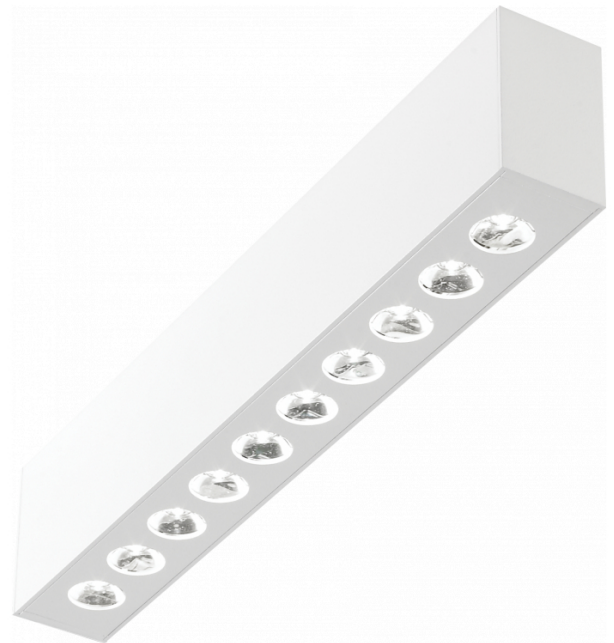

Focus 1.1
05.081102-9999

Armatuurgegevens

Montage	Plafond
Lichtuittreding	Spot
Beschermingsgraad	IP 20
Behuizing	Aluminium
Afwerking	RAL kleur naar keuze
Keurmerken	CE, ISO 9001

Elektrische Gegevens

Veiligheidsklasse	I
Voeding	230V
Voorschakelapparaat	Stroomvoeding

Lampgegevens

Lamptype	LED 2700K 8°
Wattage	10x1W
Bruto lichtstroom	1190
Armatuur vermogen	14W
Aantal	1
Levensduur LED module	L70/B50 > 60000h
Kleurtolerantie	MacAdam 3
CRI	80

Lichttechnische gegevens

UGR	<19
CIE Fluxcode	95 97 99 100 87

ENERG

Verrijgbaar op aanvraag.

Disponible sur demande.

Available on request.

Auf Anfrage.

WXYZ
kWh/1000h

MULTILINE®

2019/2015