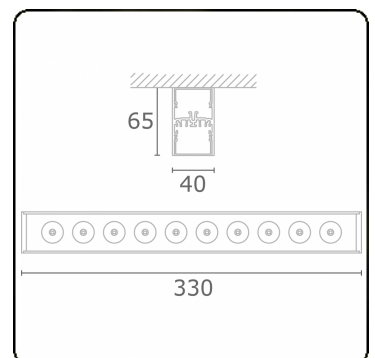

Focus 1.1
05.081102-9999

Armatuurgegevens

Montage	Plafond
Lichtuittreding	Spot
Beschermingsgraad	IP 20
Behuizing	Aluminium
Afwerking	RAL kleur naar keuze
Keurmerken	CE, ISO 9001

Elektrische Gegevens

Veiligheidsklasse	I
Voeding	230V
Voorschakelapparaat	Stroomvoeding

Lampgegevens

Lamptype	LED 2700K 8°
Wattage	10x1W
Bruto lichtstroom	1190
Armatuur vermogen	14W
Aantal	1
Levensduur LED module	L70/B50 > 60000h
Kleurtolerantie	MacAdam 3
CRI	80

Lichttechnische gegevens

UGR	<19
CIE Fluxcode	95 97 99 100 87

ENERG

Verrijgbaar op aanvraag.

Disponible sur demande.

Available on request.

Auf Anfrage.

WXYZ
kWh/1000h

MULTILINE®

2019/2015