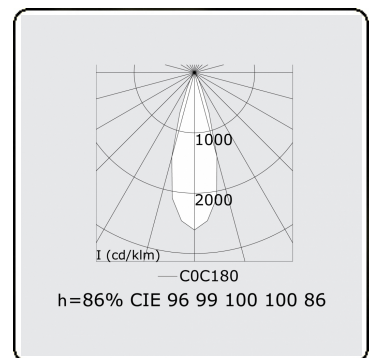

Focus 1.1
05.082153-9999

Armatuurgegevens

Montage	Plafond
Lichtuittreding	Spot
Beschermingsgraad	IP 20
Behuizing	Aluminium
Afwerking	RAL kleur naar keuze
Keurmerken	CE, ISO 9001

Elektrische Gegevens

Veiligheidsklasse	I
Voeding	230V
Voorschakelapparaat	Stroomvoeding

Lampgegevens

Lamptype	LED 3000K 32°
Wattage	15x1W
Bruto lichtstroom	1890
Armatuur vermogen	19,2W
Aantal	1
Levensduur LED module	L70/B50 > 60000h
Kleurtolerantie	MacAdam 3
CRI	80

Lichttechnische gegevens

UGR	<19
CIE Fluxcode	96 99 100 100 85

ENERGY

Verrijgbaar op aanvraag.

Disponible sur demande.

Available on request.

Auf Anfrage.

WXYZ
kWh/1000h

MULTILINE® 2019/2015