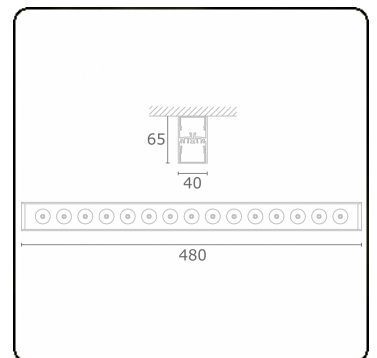

Focus 1.1
05.082153-9999

Armatuurgegevens

Montage	Plafond
Lichtuittreding	Spot
Beschermingsgraad	IP 20
Behuizing	Aluminium
Afwerking	RAL kleur naar keuze
Keurmerken	CE, ISO 9001

Elektrische Gegevens

Veiligheidsklasse	I
Voeding	230V
Voorschakelapparaat	Stroomvoeding

Lampgegevens

Lamptype	LED 3000K 32°
Wattage	15x1W
Bruto lichtstroom	1890
Armatuur vermogen	19,2W
Aantal	1
Levensduur LED module	L70/B50 > 60000h
Kleurtolerantie	MacAdam 3
CRI	80

Lichttechnische gegevens

UGR	<19
CIE Fluxcode	96 99 100 100 85

ENERGY

Verrijgbaar op aanvraag.

Disponible sur demande.

Available on request.

Auf Anfrage.

WXYZ
kWh/1000h

MULTILINE® 2019/2015