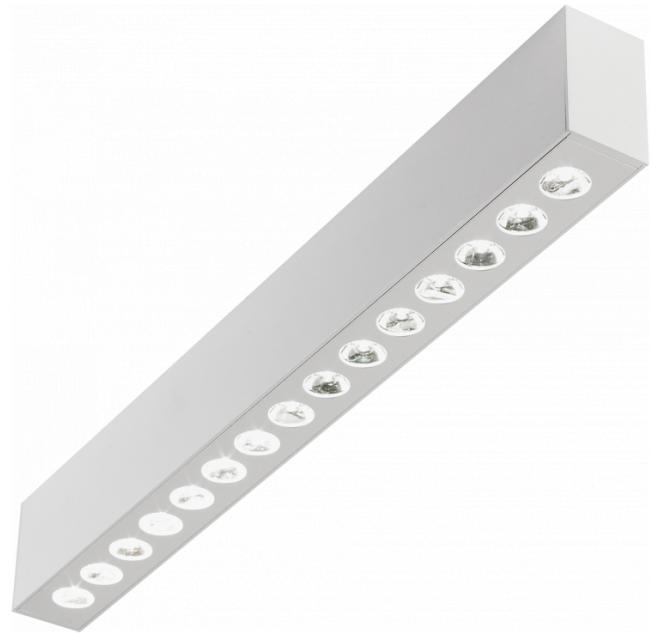

Focus 1.1
05.082153-9999

Armatuurgegevens

Montage	Plafond
Lichtuittreding	Spot
Beschermingsgraad	IP 20
Behuizing	Aluminium
Afwerking	RAL kleur naar keuze
Keurmerken	CE, ISO 9001

Elektrische Gegevens

Veiligheidsklasse	I
Voeding	230V
Voorschakelapparaat	Stroomvoeding

Lampgegevens

Lamptype	LED 3000K 32°
Wattage	15x1W
Bruto lichtstroom	1890
Armatuur vermogen	19,2W
Aantal	1
Levensduur LED module	L70/B50 > 60000h
Kleurtolerantie	MacAdam 3
CRI	80

Lichttechnische gegevens

UGR	<19
CIE Fluxcode	96 99 100 100 85

ENERGY

Verrijgbaar op aanvraag.

Disponible sur demande.

Available on request.

Auf Anfrage.

WXYZ
kWh/1000h

MULTILINE® 2019/2015