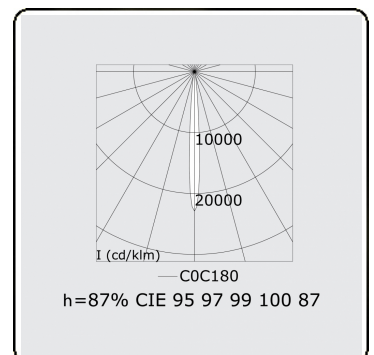

Lichttechnische gegevens

UGR	<19
CIE Fluxcode	95 97 99 100 87

ENERG

Verkrijgbaar op aanvraag.

Disponible sur demande.

Available on request.

Auf Anfrage.

WXYZ
kWh/1000h

MULTILINE®

2019/2015