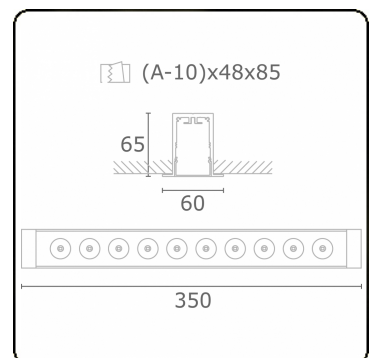

Lichttechnische gegevens

UGR	<19
CIE Fluxcode	95 97 99 100 87

ENERGY

Verrijgbaar op aanvraag.

Disponible sur demande.

Available on request.

Auf Anfrage.

WXYZ
kWh/1000h

MULTILINE®

2019/2015