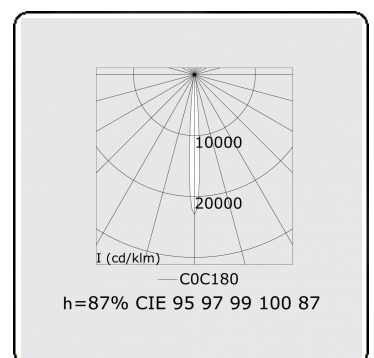

Focus 1.2
07.081102-9999

Armatuurgegevens

Montage	Plafondinbouw
Lichtuittreding	Spot
Beschermingsgraad	IP 20
Behuizing	Aluminium
Afwerking	RAL kleur naar keuze
Keurmerken	CE, ISO 9001

Elektrische Gegevens

Veiligheidsklasse	I
Voeding	230V
Voorschakelapparaat	Stroomvoeding

Lampgegevens

Lamptype	LED 2700K 8°
Wattage	10x1W
Bruto lichtstroom	1190
Armatuur vermogen	14W
Aantal	1
Levensduur LED module	L70/B50 > 60000h
Kleurtolerantie	MacAdam 3
CRI	80

Lichttechnische gegevens

UGR	<19
CIE Fluxcode	95 97 99 100 87

ENERGY

Verrijgbaar op aanvraag.

Disponible sur demande.

Available on request.

Auf Anfrage.

WXYZ
kWh/1000h