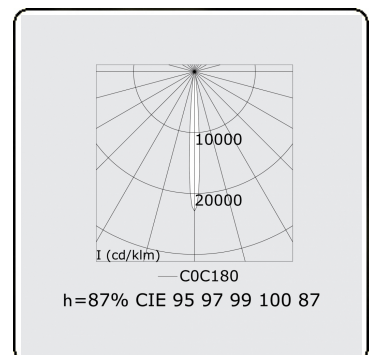

**Caractéristiques électriques**

Classe électrique	I
Alimentation	230V
Ballast	Alimentation par le courant

**Caractéristiques des lampes**

Type de lampe	LED 2700K 8°
Wattage	10x1W
Flux lumineux brut	1190
Luminaire puissance	14W
Nombre	1
Durée de vie module LED	L70/B50 > 60000h
Tolérance de couleur	MacAdam 3
CRI	80

**Caractéristiques photométriques**

UGR	<19
Code flux CIE	95 97 99 100 87

**ENERGY**

Verrijgbaar op aanvraag.

Disponible sur demande.

Available on request.

Auf Anfrage.

**WXYZ**  
kWh/1000h