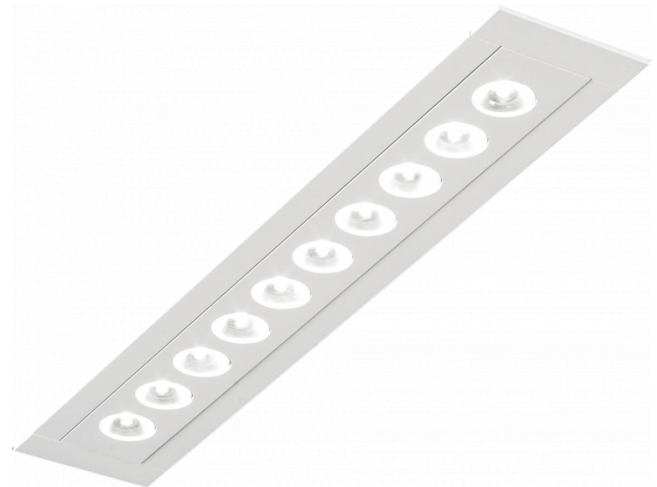

Focus 1.2  
07.081102-9999

**Caractéristiques de l'armature**

Montage	Encastré
Diffusion lumineuse	Spot
Degré de protection	IP 20
Matériel	Aluminium
Finition	Couleur RAL aux choix
Certifications	CE, ISO 9001

**Caractéristiques électriques**

Classe électrique	I
Alimentation	230V
Ballast	Alimentation par le courant

**Caractéristiques des lampes**

Type de lampe	LED 2700K 8°
Wattage	10x1W
Flux lumineux brut	1190
Luminaire puissance	14W
Nombre	1
Durée de vie module LED	L70/B50 > 60000h
Tolérance de couleur	MacAdam 3
CRI	80