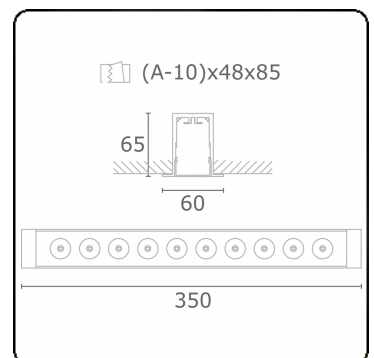

**Caractéristiques photométriques**

UGR	<19
Code flux CIE	95 97 99 100 87

**ENERGY**

Verrijgbaar op aanvraag.

Disponible sur demande.

Available on request.

Auf Anfrage.

**WXYZ**  
kWh/1000h