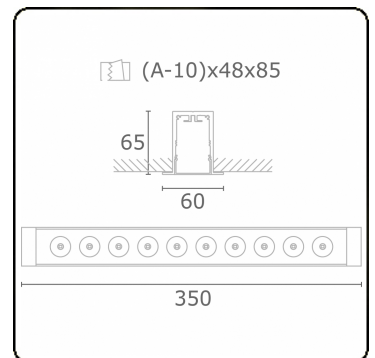

Lichttechnische Daten

UGR	<19
CIE Fluxcode	95 97 99 100 87

ENERGY

Verrijgbaar op aanvraag.

Disponible sur demande.

Available on request.

Auf Anfrage.

WXYZ
kWh/1000h

MULTILINE®

2019/2015