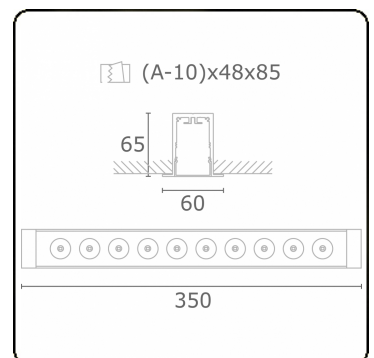

Lichttechnische Daten

UGR	<19
CIE Fluxcode	95 97 99 100 87

ENERGY

Verrijgbaar op aanvraag.

Disponible sur demande.

Available on request.

Auf Anfrage.

WXYZ
kWh/1000h

MULTILINE®

2019/2015