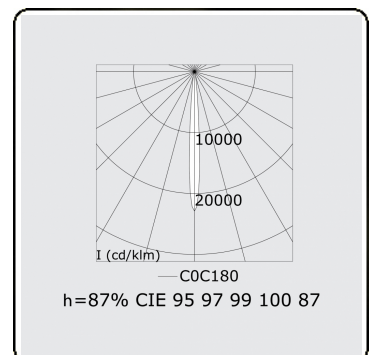

Lichttechnische Daten

UGR	<19
CIE Fluxcode	95 97 99 100 87

ENERGY

Verrijgbaar op aanvraag.

Disponible sur demande.

Available on request.

Auf Anfrage.

WXYZ
kWh/1000h

MULTILINE®

2019/2015