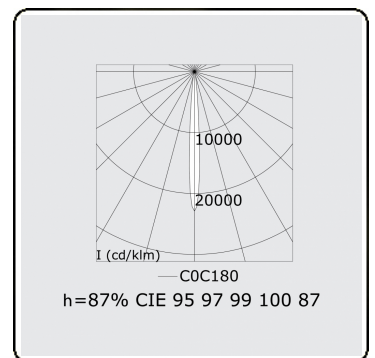

Lichttechnische Daten

UGR	<19
CIE Fluxcode	95 97 99 100 87

ENERGY

Verrijgbaar op aanvraag.

Disponible sur demande.

Available on request.

Auf Anfrage.

WXYZ
kWh/1000h

MULTILINE®

2019/2015