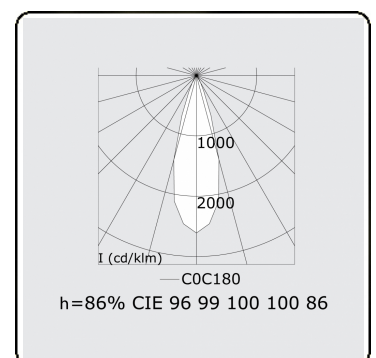

Lichttechnische gegevens

UGR	<19
CIE Fluxcode	96 99 100 100 85

ENERGY

Verrijgbaar op aanvraag.

Disponible sur demande.

Available on request.

Auf Anfrage.

WXYZ
kWh/1000h

MULTILINE®

2019/2015