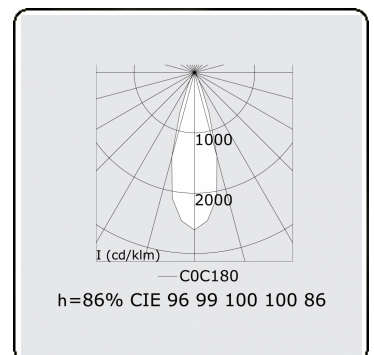

Lichttechnische gegevens

UGR	<19
CIE Fluxcode	96 99 100 100 85

ENERGY

Verrijgbaar op aanvraag.

Disponible sur demande.

Available on request.

Auf Anfrage.

WXYZ
kWh/1000h

MULTILINE®

2019/2015