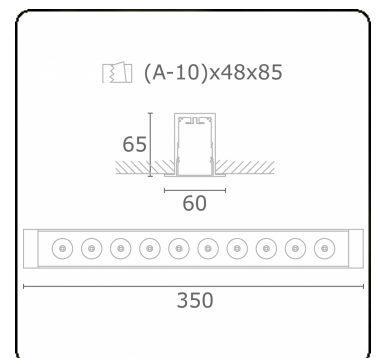

Lichttechnische gegevens

UGR	<19
CIE Fluxcode	96 99 100 100 85

ENERGY

Verrijgbaar op aanvraag.

Disponible sur demande.

Available on request.

Auf Anfrage.

WXYZ
kWh/1000h

MULTILINE®

2019/2015