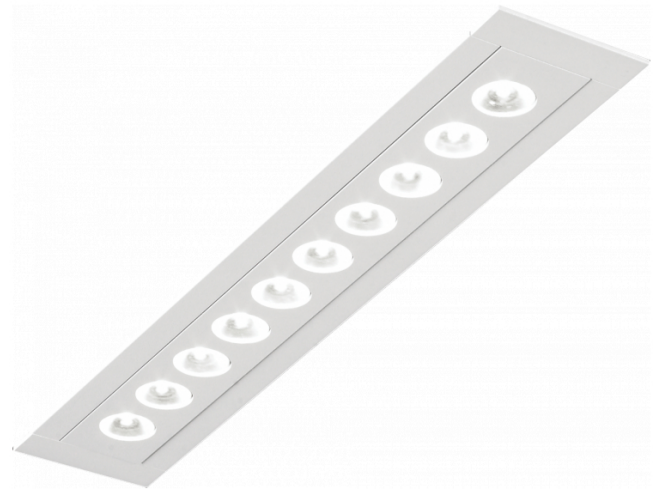

Focus 1.2  
07.082102-9999

**Caractéristiques de l'armature**

Montage	Encastré
Diffusion lumineuse	Spot
Degré de protection	IP 20
Matériel	Aluminium
Finition	Couleur RAL aux choix
Certifications	CE, ISO 9001

**Caractéristiques électriques**

Classe électrique	I
Alimentation	230V
Ballast	Alimentation par le courant

**Caractéristiques des lampes**

Type de lampe	LED 2700K 32°
Wattage	10x1W
Flux lumineux brut	1190
Luminaire puissance	14W
Nombre	1
Durée de vie module LED	L70/B50 > 60000h
Tolérance de couleur	MacAdam 3
CRI	80