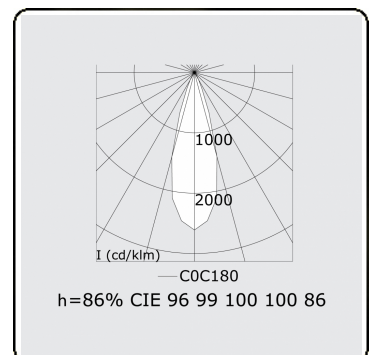

**Caractéristiques électriques**

Classe électrique	I
Alimentation	230V
Ballast	Alimentation par le courant

**Caractéristiques des lampes**

Type de lampe	LED 2700K 32°
Wattage	10x1W
Flux lumineux brut	1190
Luminaire puissance	14W
Nombre	1
Durée de vie module LED	L70/B50 > 60000h
Tolérance de couleur	MacAdam 3
CRI	80

**Caractéristiques photométriques**

UGR	<19
Code flux CIE	96 99 100 100 85

**ENERGY**

Verrijgbaar op aanvraag.

Disponible sur demande.

Available on request.

Auf Anfrage.

**WXYZ**  
kWh/1000h