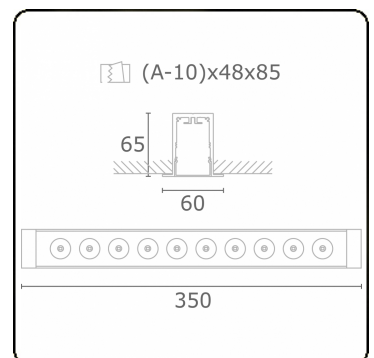

**Caractéristiques photométriques**

UGR	<19
Code flux CIE	96 99 100 100 85

**ENERGY**

Verrijgbaar op aanvraag.

Disponible sur demande.

Available on request.

Auf Anfrage.

**WXYZ**  
kWh/1000h