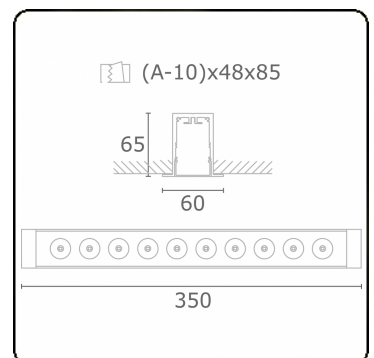

Lichttechnische Daten

UGR	<19
CIE Fluxcode	96 99 100 100 85

ENERGY

Verkrijgbaar op aanvraag.

Disponible sur demande.

Available on request.

Auf Anfrage.

WXYZ
kWh/1000h

MULTILINE®

2019/2015