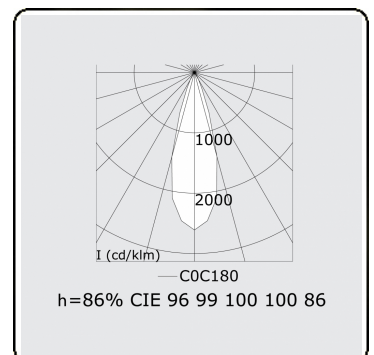

Lichttechnische Daten

UGR	<19
CIE Fluxcode	96 99 100 100 85

ENERGY

Verkrijgbaar op aanvraag.

Disponible sur demande.

Available on request.

Auf Anfrage.

WXYZ
kWh/1000h

MULTILINE®

2019/2015