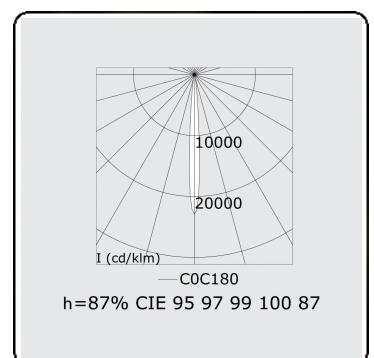

Focus 1.2
07.081103-9999

Armatuurgegevens

Montage	Plafondinbouw
Lichtuittreding	Spot
Beschermingsgraad	IP 20
Behuizing	Aluminium
Afwerking	RAL kleur naar keuze
Keurmerken	CE, ISO 9001

Elektrische Gegevens

Veiligheidsklasse	I
Voeding	230V
Voorschakelapparaat	Stroomvoeding

Lampgegevens

Lamptype	LED 3000K 8°
Wattage	10x1W
Bruto lichtstroom	1260
Armatuur vermogen	14W
Aantal	1
Levensduur LED module	L70/B50 > 60000h
Kleurtolerantie	MacAdam 3
CRI	80

Lichttechnische gegevens

UGR	<19
CIE Fluxcode	95 97 99 100 87

ENERGY

Verkrijgbaar op aanvraag.

Disponible sur demande.

Available on request.

Auf Anfrage.

WXYZ
kWh/1000h