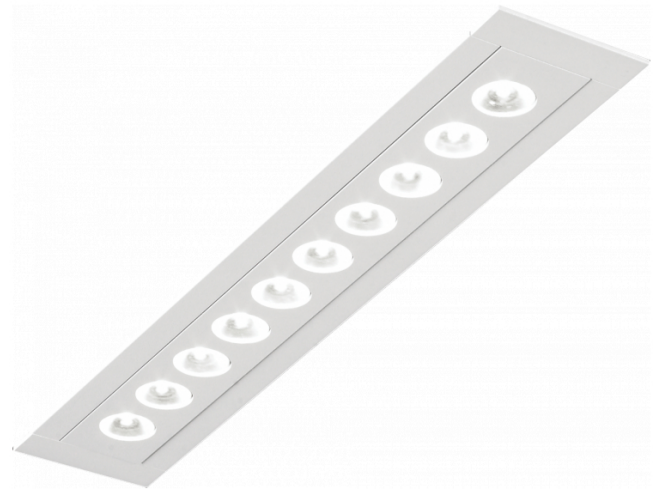

Focus 1.2
07.081103-9999

Armatuurgegevens

Montage	Plafondinbouw
Lichtuittreding	Spot
Beschermingsgraad	IP 20
Behuizing	Aluminium
Afwerking	RAL kleur naar keuze
Keurmerken	CE, ISO 9001

Elektrische Gegevens

Veiligheidsklasse	I
Voeding	230V
Voorschakelapparaat	Stroomvoeding

Lampgegevens

Lamptype	LED 3000K 8°
Wattage	10x1W
Bruto lichtstroom	1260
Armatuur vermogen	14W
Aantal	1
Levensduur LED module	L70/B50 > 60000h
Kleurtolerantie	MacAdam 3
CRI	80