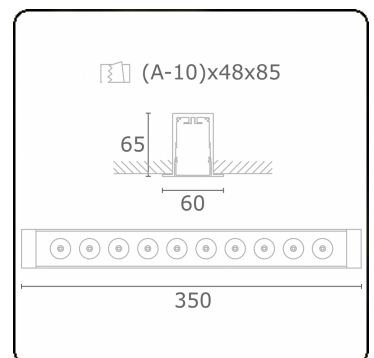

Lichttechnische gegevens

UGR	<19
CIE Fluxcode	96 99 100 100 85

ENERGY

Verrijgbaar op aanvraag.

Disponible sur demande.

Available on request.

Auf Anfrage.

WXYZ
kWh/1000h

MULTILINE®

2019/2015