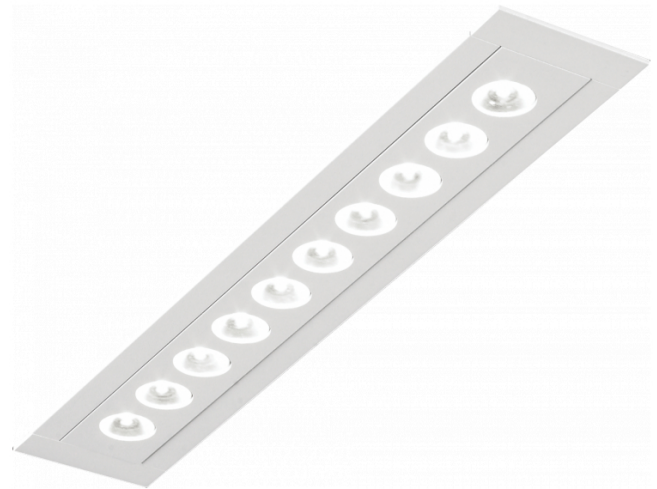

Focus 1.2
07.082103-9999

Armatuurgegevens

Montage	Plafondinbouw
Lichtuittreding	Spot
Beschermingsgraad	IP 20
Behuizing	Aluminium
Afwerking	RAL kleur naar keuze
Keurmerken	CE, ISO 9001

Elektrische Gegevens

Veiligheidsklasse	I
Voeding	230V
Voorschakelapparaat	Stroomvoeding

Lampgegevens

Lamptype	LED 3000K 32°
Wattage	10x1W
Bruto lichtstroom	1260
Armatuur vermogen	14W
Aantal	1
Levensduur LED module	L70/B50 > 60000h
Kleurtolerantie	MacAdam 3
CRI	80