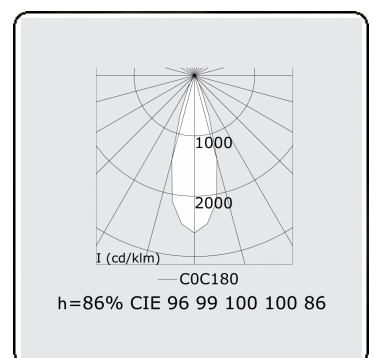

Lichttechnische gegevens

UGR	<19
CIE Fluxcode	96 99 100 100 85

ENERGY

Verrijgbaar op aanvraag.

Disponible sur demande.

Available on request.

Auf Anfrage.

WXYZ
kWh/1000h

MULTILINE®

2019/2015