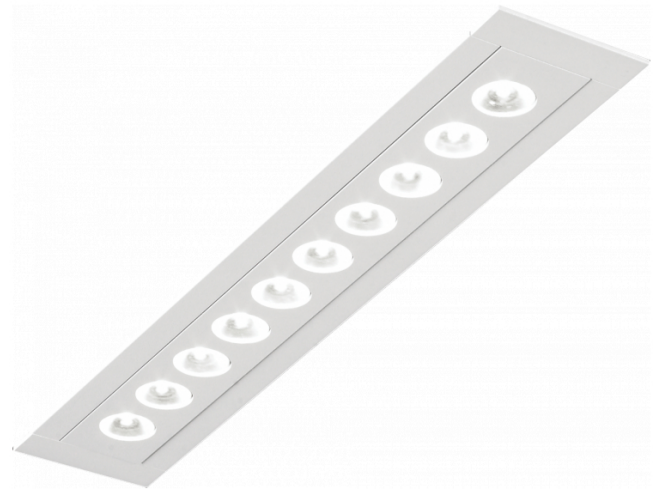

Focus 1.2
07.081104-9999

Armatuurgegevens

Montage	Plafondinbouw
Lichtuittreding	Spot
Beschermingsgraad	IP 20
Behuizing	Aluminium
Afwerking	RAL kleur naar keuze
Keurmerken	CE, ISO 9001

Elektrische Gegevens

Veiligheidsklasse	I
Voeding	230V
Voorschakelapparaat	Stroomvoeding

Lampgegevens

Lamptype	LED 4000K 8°
Wattage	10x1W
Bruto lichtstroom	1330
Armatuur vermogen	14W
Aantal	1
Levensduur LED module	L70/B50 > 60000h
Kleurtolerantie	MacAdam 3
CRI	80