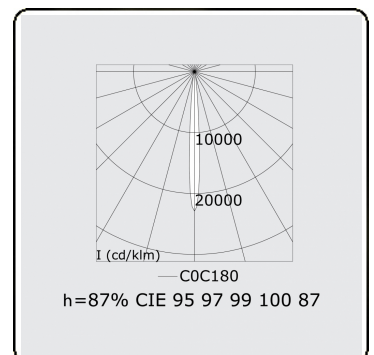

Lichttechnische gegevens

UGR	<19
CIE Fluxcode	95 97 99 100 87

ENERGY

Verrijgbaar op aanvraag.

Disponible sur demande.

Available on request.

Auf Anfrage.

WXYZ
kWh/1000h

MULTILINE®

2019/2015