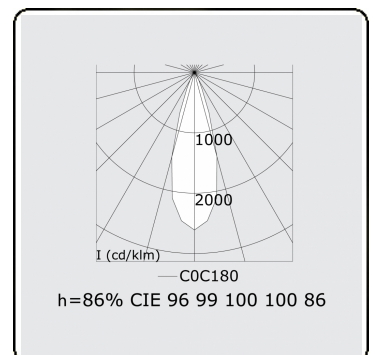

Electric details

| | |
|------------------|----------------|
| Protection class | I |
| Supply | 230V |
| Control gear box | Current driver |

Lamp details

| | |
|---------------------|------------------|
| Lamptype | LED 4000K 32° |
| Wattage | 10x1W |
| Gross luminous flux | 1330 |
| Luminaire power | 14W |
| Number | 1 |
| Lifetime LED module | L70/B50 > 60000h |
| Color tolerance | MacAdam 3 |
| CRI | 80 |

Photometric details

| | |
|--------------|------------------|
| UGR | <19 |
| CIE Fluxcode | 96 99 100 100 85 |

ENERGY

A
 Verkrijgbaar op aanvraag.
B
 Disponible sur demande.
C
D
 Available on request.
E
F
 Auf Anfrage.
G