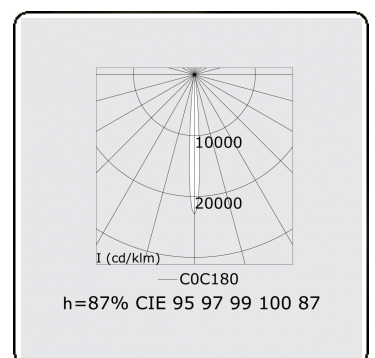

Focus 2.1
05.741042-9999

Armatuurgegevens

Montage	Plafond
Lichtuittreding	Spot
Beschermingsgraad	IP 20
Behuizing	Aluminium
Afwerking	RAL kleur naar keuze
Keurmerken	CE, ISO 9001

Elektrische Gegevens

Veiligheidsklasse	I
Voeding	230V
Voorschakelapparaat	Stroomvoeding

Lampgegevens

Lamptype	LED 2700K 8°
Wattage	4x1W
Bruto lichtstroom	476
Armatuur vermogen	5,9W
Aantal	1
Levensduur LED module	L70/B50 > 60000h
Kleurtolerantie	MacAdam 3
CRI	80

Lichttechnische gegevens

UGR	<19
CIE Fluxcode	95 97 99 100 87

ENERG

Verrijgbaar op aanvraag.

Disponible sur demande.

Available on request.

Auf Anfrage.

WXYZ
kWh/1000h

MULTILINE®

2019/2015