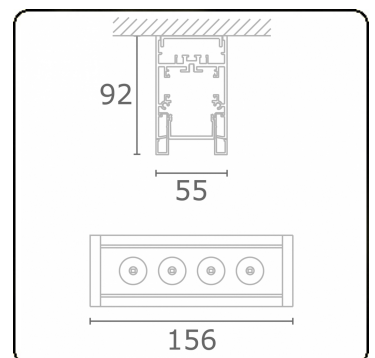

Focus 2.1
05.741042-9999

Armatuurgegevens

Montage	Plafond
Lichtuittreding	Spot
Beschermingsgraad	IP 20
Behuizing	Aluminium
Afwerking	RAL kleur naar keuze
Keurmerken	CE, ISO 9001

Elektrische Gegevens

Veiligheidsklasse	I
Voeding	230V
Voorschakelapparaat	Stroomvoeding

Lampgegevens

Lamptype	LED 2700K 8°
Wattage	4x1W
Bruto lichtstroom	476
Armatuur vermogen	5,9W
Aantal	1
Levensduur LED module	L70/B50 > 60000h
Kleurtolerantie	MacAdam 3
CRI	80

Lichttechnische gegevens

UGR	<19
CIE Fluxcode	95 97 99 100 87

ENERG

Verrijgbaar op aanvraag.

Disponible sur demande.

Available on request.

Auf Anfrage.

WXYZ
kWh/1000h

MULTILINE®

2019/2015