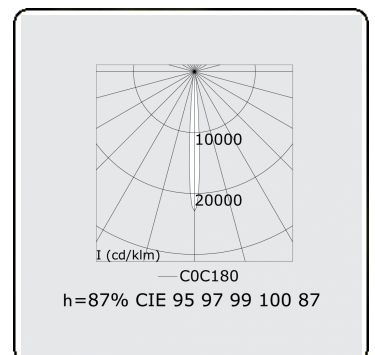

Focus 2.1
05.741042-9999

Leuchtdaten

Montage	Decke
Lichtaustritt	Spot
Schutzgrad	IP 20
Gehäuse	Aluminium
Verarbeitung	RAL Farbe nach Wahl
Prüfzeichen	CE, ISO 9001

Elektrische Eigenschaften

Schutzklasse	I
Einspeisung	230V
Vorschaltgerät	Treiber/Stromgesteuert

Lampeneigenschaften

Lamptyp	LED 2700K 8°
Wattleistung	4x1W
Brutto Lichtstrom	476
Lichtleistung Leuchte	5,9W
Anzahl	1
Lebensdauer LED Modul	L70/B50 > 60000h
Farbtoleranz	MacAdam 3
CRI	80

Lichttechnische Daten

UGR	<19
CIE Fluxcode	95 97 99 100 87

ENERG

Verrijgbaar op aanvraag.

Disponible sur demande.

Available on request.

Auf Anfrage.

WXYZ
kWh/1000h

MULTILINE®

2019/2015