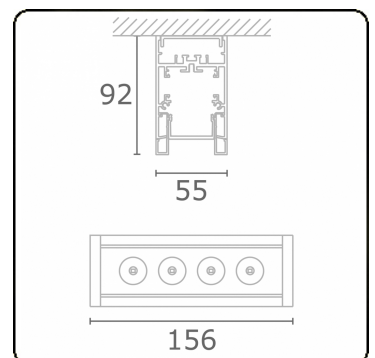

Focus 2.1
05.741042-9999

Leuchtdaten

Montage	Decke
Lichtaustritt	Spot
Schutzgrad	IP 20
Gehäuse	Aluminium
Verarbeitung	RAL Farbe nach Wahl
Prüfzeichen	CE, ISO 9001

Elektrische Eigenschaften

Schutzklasse	I
Einspeisung	230V
Vorschaltgerät	Treiber/Stromgesteuert

Lampeneigenschaften

Lamptyp	LED 2700K 8°
Wattleistung	4x1W
Brutto Lichtstrom	476
Lichtleistung Leuchte	5,9W
Anzahl	1
Lebensdauer LED Modul	L70/B50 > 60000h
Farbtoleranz	MacAdam 3
CRI	80

Lichttechnische Daten

UGR	<19
CIE Fluxcode	95 97 99 100 87

ENERG

Verrijgbaar op aanvraag.

Disponible sur demande.

Available on request.

Auf Anfrage.

WXYZ
kWh/1000h

MULTILINE®

2019/2015