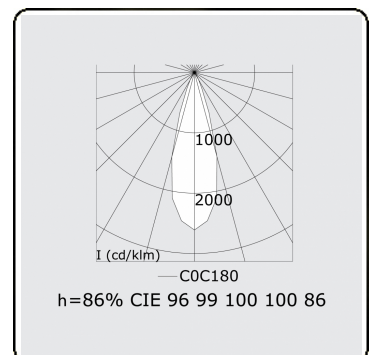

Focus 2.1
05.742042-9999

Armatuurgegevens

Montage	Plafond
Lichtuittreding	Spot
Beschermingsgraad	IP 20
Behuizing	Aluminium
Afwerking	RAL kleur naar keuze
Keurmerken	CE, ISO 9001

Elektrische Gegevens

Veiligheidsklasse	I
Voeding	230V
Voorschakelapparaat	Stroomvoeding

Lampgegevens

Lamptype	LED 2700K 32°
Wattage	4x1W
Bruto lichtstroom	476
Armatuur vermogen	5,9W
Aantal	1
Levensduur LED module	L70/B50 > 60000h
Kleurtolerantie	MacAdam 3
CRI	80

Lichttechnische gegevens

UGR	<19
CIE Fluxcode	96 99 100 100 85