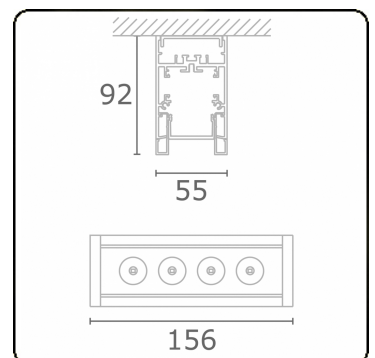

Focus 2.1
05.742042-9999

Armatuurgegevens

Montage	Plafond
Lichtuittreding	Spot
Beschermingsgraad	IP 20
Behuizing	Aluminium
Afwerking	RAL kleur naar keuze
Keurmerken	CE, ISO 9001

Elektrische Gegevens

Veiligheidsklasse	I
Voeding	230V
Voorschakelapparaat	Stroomvoeding

Lampgegevens

Lamptype	LED 2700K 32°
Wattage	4x1W
Bruto lichtstroom	476
Armatuur vermogen	5,9W
Aantal	1
Levensduur LED module	L70/B50 > 60000h
Kleurtolerantie	MacAdam 3
CRI	80

Lichttechnische gegevens

UGR	<19
CIE Fluxcode	96 99 100 100 85