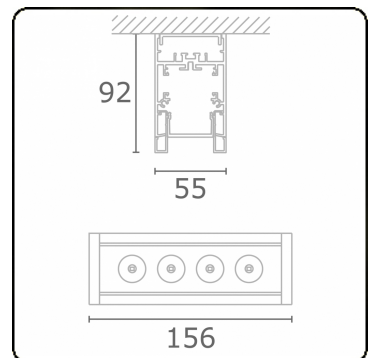

Focus 2.1
05.742042-9999

Leuchtdaten

Montage	Decke
Lichtaustritt	Spot
Schutzgrad	IP 20
Gehäuse	Aluminium
Verarbeitung	RAL Farbe nach Wahl
Prüfzeichen	CE, ISO 9001

Elektrische Eigenschaften

Schutzklasse	I
Einspeisung	230V
Vorschaltgerät	Treiber/Stromgesteuert

Lampeneigenschaften

Lamptyp	LED 2700K 32°
Wattleistung	4x1W
Brutto Lichtstrom	476
Lichtleistung Leuchte	5,9W
Anzahl	1
Lebensdauer LED Modul	L70/B50 > 60000h
Farbtoleranz	MacAdam 3
CRI	80

Lichttechnische Daten

UGR	<19
CIE Fluxcode	96 99 100 100 85

ENERGY ➤ A

Verrijgbaar op aanvraag.

Disponibile sur demande.

Available on request.

Auf Anfrage.

WXYZ
kWh/1000h

MULTILINE®

2019/2015