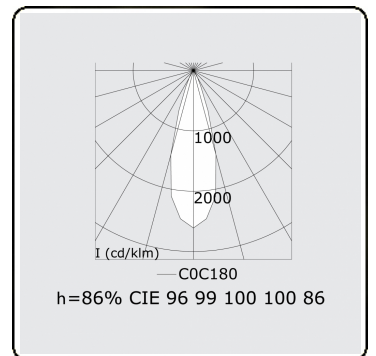

Focus 2.1
05.742042-9999

Leuchtdaten

Montage	Decke
Lichtaustritt	Spot
Schutzgrad	IP 20
Gehäuse	Aluminium
Verarbeitung	RAL Farbe nach Wahl
Prüfzeichen	CE, ISO 9001

Elektrische Eigenschaften

Schutzklasse	I
Einspeisung	230V
Vorschaltgerät	Treiber/Stromgesteuert

Lampeneigenschaften

Lamptyp	LED 2700K 32°
Wattleistung	4x1W
Brutto Lichtstrom	476
Lichtleistung Leuchte	5,9W
Anzahl	1
Lebensdauer LED Modul	L70/B50 > 60000h
Farbtoleranz	MacAdam 3
CRI	80

Lichttechnische Daten

UGR	<19
CIE Fluxcode	96 99 100 100 85

ENERGY ➤ A

Verrijgbaar op aanvraag.

Disponibile sur demande.

Available on request.

Auf Anfrage.

WXYZ
kWh/1000h

MULTILINE®

2019/2015