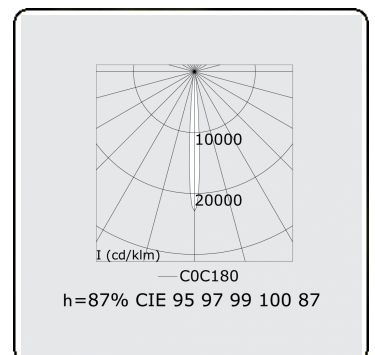

Focus 2.1
05.741043-9999

Armatuurgegevens

Montage	Plafond
Lichtuittreding	Spot
Beschermingsgraad	IP 20
Behuizing	Aluminium
Afwerking	RAL kleur naar keuze
Keurmerken	CE, ISO 9001

Elektrische Gegevens

Veiligheidsklasse	I
Voeding	230V
Voorschakelapparaat	Stroomvoeding

Lampgegevens

Lamptype	LED 3000K 8°
Wattage	4x1W
Bruto lichtstroom	504
Armatuur vermogen	5,9W
Aantal	1
Levensduur LED module	L70/B50 > 60000h
Kleurtolerantie	MacAdam 3
CRI	80

Lichttechnische gegevens

UGR	<19
CIE Fluxcode	95 97 99 100 87

ENERG

Verrijgbaar op aanvraag.

Disponible sur demande.

Available on request.

Auf Anfrage.

WXYZ
kWh/1000h

MULTILINE®

2019/2015