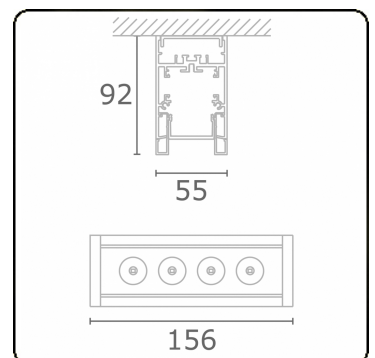

Focus 2.1
05.741043-9999

Armatuurgegevens

Montage	Plafond
Lichtuittreding	Spot
Beschermingsgraad	IP 20
Behuizing	Aluminium
Afwerking	RAL kleur naar keuze
Keurmerken	CE, ISO 9001

Elektrische Gegevens

Veiligheidsklasse	I
Voeding	230V
Voorschakelapparaat	Stroomvoeding

Lampgegevens

Lamptype	LED 3000K 8°
Wattage	4x1W
Bruto lichtstroom	504
Armatuur vermogen	5,9W
Aantal	1
Levensduur LED module	L70/B50 > 60000h
Kleurtolerantie	MacAdam 3
CRI	80

Lichttechnische gegevens

UGR	<19
CIE Fluxcode	95 97 99 100 87

ENERG

Verrijgbaar op aanvraag.

Disponible sur demande.

Available on request.

Auf Anfrage.

WXYZ
kWh/1000h

MULTILINE®

2019/2015