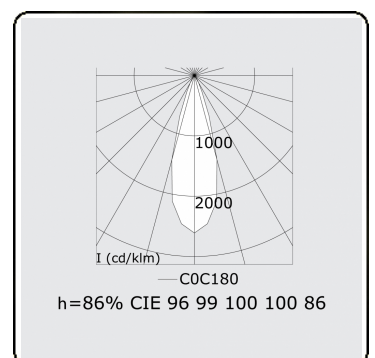

Focus 2.1
05.742043-9999

Armatuurgegevens

Montage	Plafond
Lichtuittreding	Spot
Beschermingsgraad	IP 20
Behuizing	Aluminium
Afwerking	RAL kleur naar keuze
Keurmerken	CE, ISO 9001

Elektrische Gegevens

Veiligheidsklasse	I
Voeding	230V
Voorschakelapparaat	Stroomvoeding

Lampgegevens

Lamptype	LED 3000K 32°
Wattage	4x1W
Bruto lichtstroom	504
Armatuur vermogen	5,9W
Aantal	1
Levensduur LED module	L70/B50 > 60000h
Kleurtolerantie	MacAdam 3
CRI	80

Lichttechnische gegevens

UGR	<19
CIE Fluxcode	96 99 100 100 85