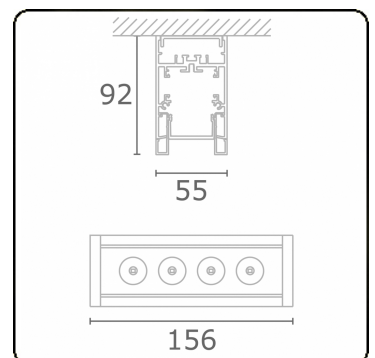

Focus 2.1
05.742043-9999

Armatuurgegevens

Montage	Plafond
Lichtuittreding	Spot
Beschermingsgraad	IP 20
Behuizing	Aluminium
Afwerking	RAL kleur naar keuze
Keurmerken	CE, ISO 9001

Elektrische Gegevens

Veiligheidsklasse	I
Voeding	230V
Voorschakelapparaat	Stroomvoeding

Lampgegevens

Lamptype	LED 3000K 32°
Wattage	4x1W
Bruto lichtstroom	504
Armatuur vermogen	5,9W
Aantal	1
Levensduur LED module	L70/B50 > 60000h
Kleurtolerantie	MacAdam 3
CRI	80

Lichttechnische gegevens

UGR	<19
CIE Fluxcode	96 99 100 100 85