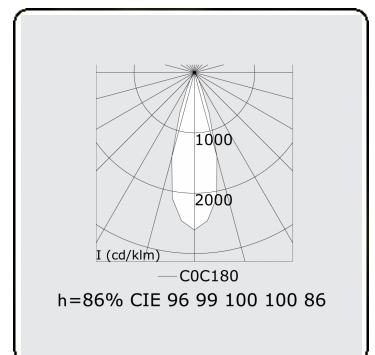

Focus 2.1
05.742043-9999

Armatuurgegevens

Montage	Plafond
Lichtuittreding	Spot
Beschermingsgraad	IP 20
Behuizing	Aluminium
Afwerking	RAL kleur naar keuze
Keurmerken	CE, ISO 9001

Elektrische Gegevens

Veiligheidsklasse	I
Voeding	230V
Voorschakelapparaat	Stroomvoeding

Lampgegevens

Lamptype	LED 3000K 32°
Wattage	4x1W
Bruto lichtstroom	504
Armatuur vermogen	5,9W
Aantal	1
Levensduur LED module	L70/B50 > 60000h
Kleurtolerantie	MacAdam 3
CRI	80

Lichttechnische gegevens

UGR	<19
CIE Fluxcode	96 99 100 100 85