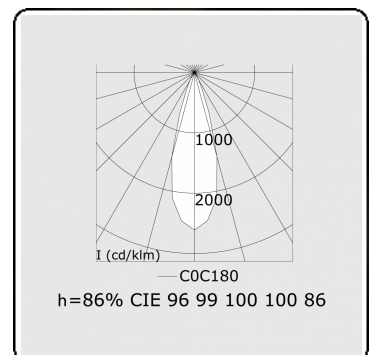

Focus 2.1
05.742043-9999

Leuchtdaten

Montage	Decke
Lichtaustritt	Spot
Schutzgrad	IP 20
Gehäuse	Aluminium
Verarbeitung	RAL Farbe nach Wahl
Prüfzeichen	CE, ISO 9001

Elektrische Eigenschaften

Schutzklasse	I
Einspeisung	230V
Vorschaltgerät	Treiber/Stromgesteuert

Lampeneigenschaften

Lamptyp	LED 3000K 32°
Wattleistung	4x1W
Brutto Lichtstrom	504
Lichtleistung Leuchte	5,9W
Anzahl	1
Lebensdauer LED Modul	L70/B50 > 60000h
Farbtoleranz	MacAdam 3
CRI	80

Lichttechnische Daten

UGR	<19
CIE Fluxcode	96 99 100 100 85

ENERGY

Verrijgbaar op aanvraag.

Disponible sur demande.

Available on request.

Auf Anfrage.

WXYZ
kWh/1000h

MULTILINE®

2019/2015