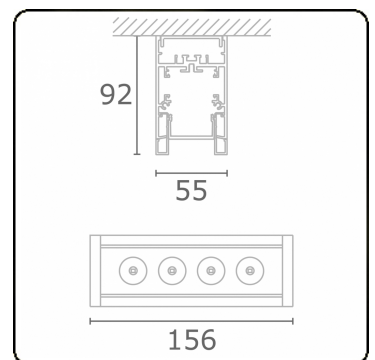

Focus 2.1
05.742043-9999

Leuchtdaten

Montage	Decke
Lichtaustritt	Spot
Schutzgrad	IP 20
Gehäuse	Aluminium
Verarbeitung	RAL Farbe nach Wahl
Prüfzeichen	CE, ISO 9001

Elektrische Eigenschaften

Schutzklasse	I
Einspeisung	230V
Vorschaltgerät	Treiber/Stromgesteuert

Lampeneigenschaften

Lamptyp	LED 3000K 32°
Wattleistung	4x1W
Brutto Lichtstrom	504
Lichtleistung Leuchte	5,9W
Anzahl	1
Lebensdauer LED Modul	L70/B50 > 60000h
Farbtoleranz	MacAdam 3
CRI	80

Lichttechnische Daten

UGR	<19
CIE Fluxcode	96 99 100 100 85

ENERGY

Verrijgbaar op aanvraag.

Disponible sur demande.

Available on request.

Auf Anfrage.

WXYZ
kWh/1000h

MULTILINE®

2019/2015