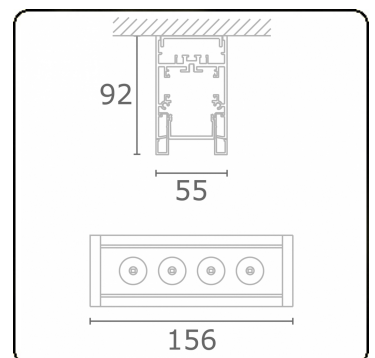

**Lampgegevens**

|                       |                  |
|-----------------------|------------------|
| Lamptype              | LED 4000K 8°     |
| Wattage               | 4x1W             |
| Bruto lichtstroom     | 532              |
| Armatuur vermogen     | 5,9W             |
| Aantal                | 1                |
| Levensduur LED module | L70/B50 > 60000h |
| Kleurtolerantie       | MacAdam 3        |
| CRI                   | 80               |