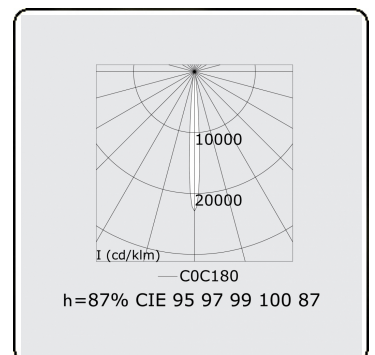

**Lampgegevens**

|                       |                  |
|-----------------------|------------------|
| Lamptype              | LED 4000K 8°     |
| Wattage               | 4x1W             |
| Bruto lichtstroom     | 532              |
| Armatuur vermogen     | 5,9W             |
| Aantal                | 1                |
| Levensduur LED module | L70/B50 > 60000h |
| Kleurtolerantie       | MacAdam 3        |
| CRI                   | 80               |