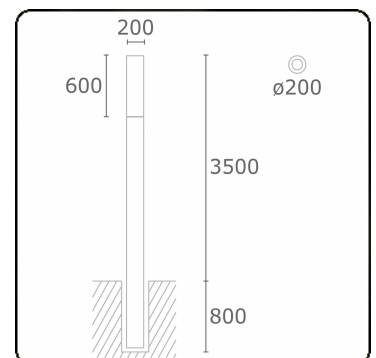

Connex 7
35.70713-7916

Armatuurgegevens

Montage	Grond
Lichtuittreding	Diffus
Afscherming	Opale plexi
Beschermingsgraad	IP 65
Behuizing	Aluminium
Afwerking	RAL 7016 antraciet structuur
Keurmerken	CE, ISO 9001

Elektrische Gegevens

Veiligheidsklasse	I
Voeding	230V
Voorschakelapparaat	Stroomvoeding

Lampgegevens

Lamptype	LED 3000K
Wattage	39,2W
Bruto lichtstroom	7330
Armatuur vermogen	43W
Aantal	1
Levensduur LED module	L80/B10 > 72000h
Kleurtolerantie	MacAdam 3
CRI	>80

Lichttechnische gegevens

CIE Fluxcode	15 40 69 57 71

Opmerkingen

inclusief aansluitdeur met zekering

ENERGY

Verrijgbaar op aanvraag.

Disponible sur demande.

Available on request.

Auf Anfrage.

WXYZ
kWh/1000h

MULTILINE®

2019/2015