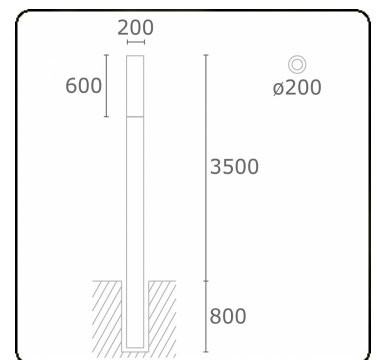

Connex 7
35.70713-7916

Leuchtendaten

Montage	Boden
Lichtaustritt	Diffus
Leuchten Abdeckung	Opale Abdeckung
Schutzgrad	IP 65
Gehäuse	Aluminium
Verarbeitung	RAL 7016 anthrazit Struktur
Prüfzeichen	CE, ISO 9001

Elektrische Eigenschaften

Schutzklasse	I
Einspeisung	230V
Vorschaltgerät	Treiber/Stromgesteuert

Lampeneigenschaften

Lamptyp	LED 3000K
Wattleistung	39,2W
Brutto Lichtstrom	7330
Lichtleistung Leuchte	43W
Anzahl	1
Lebensdauer LED Modul	L80/B10 > 72000h
Farbtoleranz	MacAdam 3
CRI	>80

Lichttechnische Daten

CIE Fluxcode	15 40 69 57 71

Bemerkungen

inklusive Anschlussstür mit Sicherung

ENERGY

A
Verkrijgbaar op aanvraag.
B
Disponible sur demande.
C
D
Available on request.
E
F
Auf Anfrage.
G

WXYZ
kWh/1000h

MULTILINE® 2019/2015