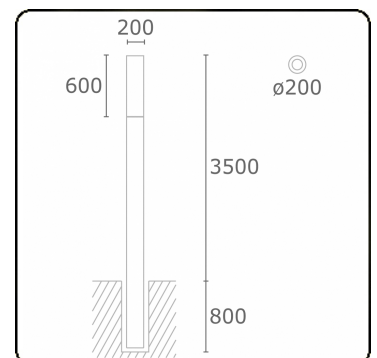

Connex 7
35.70714-7916

Armatuurgegevens

Montage	Grond
Lichtuittreding	Diffus
Afscherming	Opale plexi
Beschermingsgraad	IP 65
Behuizing	Aluminium
Afwerking	RAL 7016 antraciet structuur
Keurmerken	CE, ISO 9001

Elektrische Gegevens

Veiligheidsklasse	I
Voeding	230V
Voorschakelapparaat	Stroomvoeding

Lampgegevens

Lamptype	LED 4000K
Wattage	39,2W
Bruto lichtstroom	7670
Armatuur vermogen	43W
Aantal	1
Levensduur LED module	L80/B10 > 72000h
Kleurtolerantie	MacAdam 3
CRI	>80

Lichttechnische gegevens

CIE Fluxcode	15 40 69 57 71

Opmerkingen

inclusief aansluitdeur met zekering

ENERGY

Verrijgbaar op aanvraag.

Disponible sur demande.

Available on request.

Auf Anfrage.

WXYZ
kWh/1000h

MULTILINE®

2019/2015